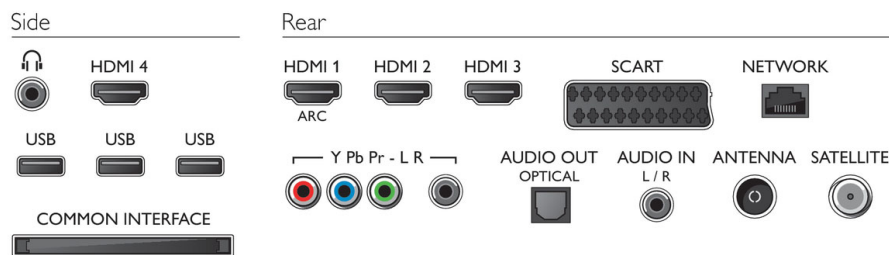

* USB felvétel csak digitális csatornákról készíthető, és előfordulhat, hogy a felvételeket korlátozza a műsorszórás másolásvédelme (CI+). Az egyes országokra és csatornákra eltérő korlátozások vonatkozhatnak.

* A Philips TV-kamera (PTA317) külön kapható.

* A szülők ellenőrzik, hogy gyermekeik nem tapasztalnak-e a fentiekben leírt kellemetlen tüneteket 3D nézése közben. 3D műsor nézése 6 éven aluli gyermekek számára nem javasolt, mivel még nem fejlődött ki teljesen a látórendszerük.

* A TV támogatja a „Free to air” műsorok DVB vételét. Előfordulhat, hogy egyes DVB szolgáltatásokat nem támogat. Erre vonatkozó frissített lista a Philips támogatási weboldal FAQ (GYIK) részében található. Egyes szolgáltatók esetében az elérés feltételes vagy előfizetéshez kötött. További információért forduljon a szolgáltatójához.

* A HbbTV-hez, a Multiroom klienshez és kiszolgálóhoz, a Netflixhez és a MyRemote alkalmazáshoz szoftverfrissítés szükséges.

* Éves energiafogyasztás kWh-ban - a televízió 365 napon át tartó, napi 4 órányi működtetéséhez szükséges áramfogyasztást alapul véve. A tényleges energiafogyasztás a televízió használati módjától függ.

* Az elektronikus műsorfüzet (EPG) és a tényleges megtekinthetőség (legfeljebb 8 napig) ország- és szolgáltatófüggő.

Connections

Kiadás dátuma
2019-06-22

Verzió: 5.0.10

12 NC: 8670 001 02296
EAN: 87 12581 68486 0

© 2019 Koninklijke Philips N.V.
Minden jog fenntartva.

A műszaki adatok előzetes figyelmeztetés nélkül változhatnak. Minden védjegy a Koninklijke Philips N.V. céget, vagy az illető jogtulajdonost illeti

www.philips.com