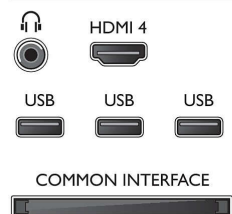

Specificații

Ambilight

- Funcții Ambilight: Adaptare la culoarea peretelui, Mod de iluminare odihnitoare
- Versiune Ambilight: XL pe 3 laturi

Imagine/Ecran

- Raport lungime/lățime: 16:9
- Dimensiune diagonală ecran (inchi): 65 inch
- Dimensiune diagonală ecran (metric): 165 cm

- Afișaj: LED Ultra HD
- Rezoluție panou: 3840x2160p
- 3D: Easy 3D, Jocuri pe ecran complet pentru 2 jucători*, Reglarea adâncimii 3D, Conversie 2D în 3D
- Luminozitate: 450 cd/m²
- Îmbunătățiri ale imaginii: Ultra Pixel HD Engine, Ultra rezoluție, PMR Ultra 900 Hz, Micro Dimming Pro, Contrast local, Perfect 3D Natural Motion

Rezoluție de afișare acceptată

- Intrări pentru computer pe toate dispozitivele HDMI: până la 1920x1080 @ 60 Hz
- Intrări suplimentare computer pe HDMI5: până la Ultra HD 3840x2160 la 30 Hz
- Intrări video pe toate dispozitivele HDMI: până la 1920x1080p, la 24, 25, 30, 50, 60 Hz
- Intrări suplimentare video pe HDMI5: Ultra HD 3840x2160p, la 24, 25, 30 Hz

Connections

Side