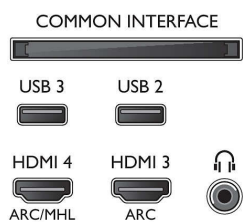

- Rácio de visualização: 16:9
- Tamanho do ecrã na diagonal (pol.): 43 polegada
- Tamanho do ecrã na diagonal (métrico): 108 cm
- Visor: LED 4K Ultra HD

- Resolução do painel: 3840x2160
- Brilho: 400 cd/m²
- Melhoramento de imagem: Micro Dimming Pro, Ultra Resolution, Pixel Precise Ultra HD, Perfect Natural Motion
- Relação máxima da luminância: 65 %

Resolução suportada do ecrã

- Entradas para computador em HDMI1/2: até 4K UHD 3840 x 2160 a 60 Hz
- Entradas para computador em HDMI3/4: até 4K UHD 3840 x 2160 a 30Hz, até FHD 1920 x 1080 a

60 Hz

- Entradas de vídeo em HDMI1/2: até 4K UHD 3840 x 2160 a 60 Hz
- Entradas de vídeo em HDMI3/4: até FHD 1920 x 1080 a 60 Hz, até 4K UHD 3840 x 2160 a 30Hz

Connections

Side

Rear

Especificações

- Indicação da força do sinal
- Teletexto: 1000 páginas de Hipertexto
- Suporte de HEVC

Android TV

- OS: Android™ 6.0 (Marshmallow)
- Aplicações pré-instaladas: Google Play Movies*, Google Play Music*, Pesquisa Google, YouTube
- Tamanho da memória (Flash): Armazenamento expansível por USB, 16GB*