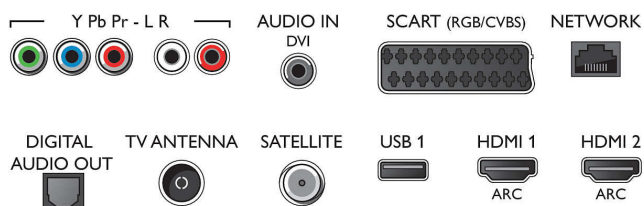

Sintonizador/recepção/transmissão

- Televisão Digital: DVB-T/T2/T2-HD/C/S/S2
- Reprodução de vídeo: NTSC, PAL, SECAM
- Suporte de MPEG: MPEG2, MPEG4
- Guia de programação*: Guia de programação eletrónico, 8 dias

Connections

Side

Rear

Especificações

- Indicação da força do sinal
- Teletexto: 1000 páginas de Hipertexto
- Suporte de HEVC

Android TV

- OS: Android™ 6.0 (Marshmallow)
- Aplicações pré-instaladas: Google Play Movies*, Google Play Music*, Pesquisa Google, YouTube
- Tamanho da memória (Flash): Armazenamento expansível por USB, 16GB*