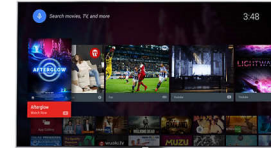

Quad Core + Android

O processador Quad Core da Philips une-se ao poder do Android para proporcionar uma experiência de jogo emocionante. E com o sistema Android no seu televisor, poderá navegar, iniciar aplicações e reproduzir vídeos de uma forma extremamente rápida, intuitiva e divertida.

Google Play

O Google Play™ possui um vasto catálogo de jogos de alta qualidade para todas as idades. Otimizados para serem utilizados no seu televisor, estes têm uma ótima aparência e são muito divertidos. Não necessita de ocupar espaço em casa com mais uma consola de jogos; com um comando de jogos USB universal pode navegar e jogar facilmente.

Jogos em nuvem

Os jogos em nuvem oferecem um vasto catálogo online de jogos de alta qualidade para todas as idades, todos os gostos e todos os níveis de jogo. Basta escolher um jogo e jogá-lo no seu televisor!

DTS Premium Sound

Óptimos altifalantes de televisor requerem um potente motor de processamento que preserve a pureza do conteúdo áudio original. O DTS Suite Premium foi concebido para proporcionar a experiência que os consumidores esperam de um processamento de som de topo de gama: som surround envolvente com graves profundos e ricos e conversas cristalinas fornecidas a níveis de volume máximos e sem oscilações, delimitações nem distorções.