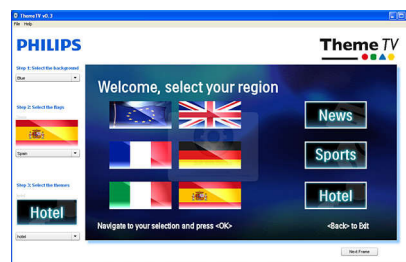

Tema-TV

Tema-TV erbjuder ett avancerat användargränssnitt som ger gästerna möjlighet att navigera i gästmenyn och enkelt hitta hemlandets kanaler, nyheter och hotellinformation utan att något interaktivt underhållningssystem behövs.