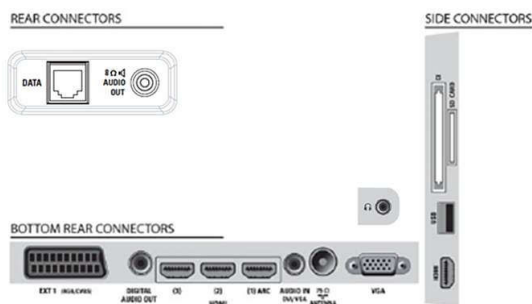

Specifikationer

Bild/visning

- Bildförhållande: Widescreen
- Diagonal skärmstorlek (tum): 42 tum
- Diagonal skärmstorlek (metrisk): 107 cm
- Skåpets färg: Framsida i High Gloss Black Deco med svart kabinett
- Skärmapplösning: 1920 x 1080 bpkt
- Ljusstyrka: 500 cd/m²
- Bildförbättring: 3:2-2:2 filmdetektering, 3D-

- kamfilter, Active Control, Färgförbättring, CTI (Color Transient Improvement), Digital brusreducering, LTI (Luminance Transient Improver), Progressive Scan, Skärpeinställning, 3D MA-videobehandling, Automatisk hudtonskorrigering, Dynamisk kontrastförbättring, 1080p, 24/25/30 Hz bearbetning, 1080p, 50/60 Hz bearbetning, Pixel Plus HD
- Visa skärmtyp: LCD WXGA+ aktiv matris TFT

- Dynamisk skärmkontrast: 50 000:1
- Svarstid (medel): 5 ms
- Synfältsvinkel: 178° (H)/178° (V)
- Peak Luminance ratio: 74 %
- Skärmförbättring: Antireflexbehandlad skärm

Bildskärmsupplösningar som stöds

- Datorformat: 640 x 480, 60 Hz, 800 x 600, 60 Hz, 1024 x 768, 60 Hz, 1 280 x 1 024, 60 Hz, 1280 x