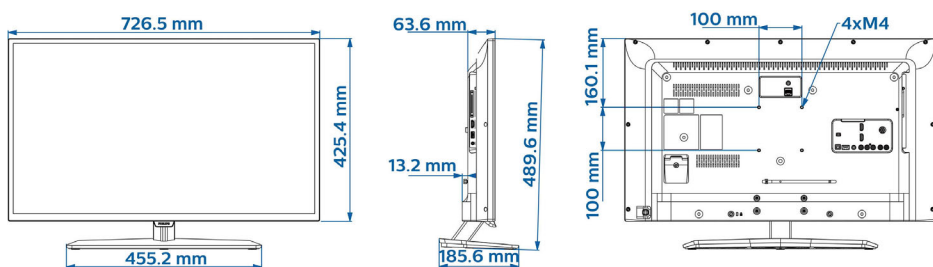

Тюнер/Прийм/Передача

- Цифрові телевізори: DVB-T/T2/C, HEVC FHD (до 1080p60)

- Відтворення відео: NTSC, PAL, SECAM
- Аналоговий телевізор: PAL

Характеристики

- Простота у користуванні: Стиль зображення, Стиль звуку, Формат зображення, Автономне регулювання гучності
- Цифрові послуги: ЕДП 8 д., Зараз і далі, MHEG, Телетекст
- Локальне керування: Джойстик

Готельні функції

- Режим готелю: Блокування керування джойстиком, Блокування меню, Блокування меню встановлення, Обмеження гучності
- Режим в'язниці: режим високої безпеки,

- Блокування тексту/MHEG/USB/ЕДП/субтитрів
- Таймер: Програма розкладу (7x), Таймер сну, Будильник, Канал пробудження, Звуки пробудження
- Керування увімкненням: Канал, Функція, Стиль зображення, Формат зображення, Стиль звуку, Гучність, Мова меню
- Захист від крадіжок: Захист батареї від крадіжок, Замок Kensington
- Керування живленням: Екозапуск/швидкий запуск
- Ваша марка: SmartInfo, Логотип привітання
- годинник: Годинник у режимі очікування, Кнопка пульта ДК з підсвіткою у темряві, Екранний годинник, Додатковий зовнішній годинник