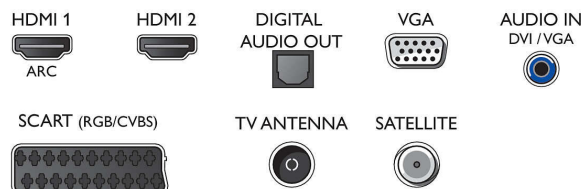

Son

- Puissance de sortie (RMS): 6 W
- Amélioration du son: Incredible Surround, Clear Sound, Limiteur automatique du volume (AVL), Bass Control, Smart Sound

Connectivité

- Nombre de connexions HDMI: 2
- EasyLink (HDMI-CEC): Intercommunication de la télécommande, Contrôle audio du système, Mise en veille du système, Lecture 1 pression
- Nombre de prises péritel (RVB/CVBS): 1
- Nombre de ports USB: 1
- Autres connexions: Antenne IEC75, Connecteur satellite, CI+ (Common Interface Plus), Sortie audio numérique (optique), Entrée audio (DVI), Sortie casque

Accessoires

- Accessoires fournis: Télécommande, 2 piles AAA, Cordon d'alimentation, Guide de démarrage rapide, Brochure légale et de sécurité, Support de table

Dimensions

- Largeur de l'appareil: 562,3 millimètre
- Hauteur de l'appareil: 336,63 millimètre
- Profondeur de l'appareil: 61,78 millimètre
- Poids du produit: 3,22 kg
- Largeur appareil (support inclus): 562,3 millimètre
- Hauteur appareil (support inclus): 340,37 millimètre
- Profondeur appareil (support inclus): 118,07 millimètre
- Poids du produit (support compris): 3,27 kg
- Largeur de la boîte: 630 millimètre
- Hauteur de la boîte: 425 millimètre
- Profondeur de la boîte: 112 millimètre
- Poids (emballage compris): 4,6 kg
- Compatible avec un montage mural: 75 x 75 mm
- Largeur du pied du téléviseur: 373,79 millimètre

Connections

Side

Rear

Date de publication
2024-02-29

Version: 3.2.2

EAN: 87 18863 01134 8

© 2024 Koninklijke Philips N.V.
Tous droits réservés.

Les caractéristiques sont sujettes à modification sans préavis. Les marques commerciales sont la propriété de Koninklijke Philips N.V. ou de leurs détenteurs respectifs.