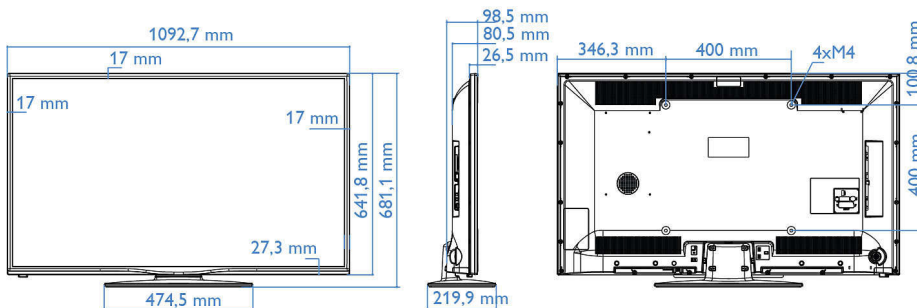

Характеристики

Изображение/дисплей

- Формат изображения: 16:9
- Размер экрана по диагонали (в дюймах): 28 (дюймы)
- Размер экрана по диагонали (метрич.): 71 см
- Цвет корпуса: Черный
- Дисплей: Светодиодный HD-телевизор
- Разрешение панели: 1366 x 768p
- Улучшение изображения: Digital Crystal Clear, Perfect Motion Rate 100 Гц
- Угол просмотра: 176° (Г) / 176° (В)

Размеры

- Ширина устройства: 640 миллиметра
- Высота устройства: 394 миллиметра
- Глубина устройства: 38/65 миллиметра
- Вес продукта: 5,1 кг
- Ширина с подставкой: 640 миллиметра
- Высота с подставкой: 427 миллиметра
- Глубина с подставкой: 185 миллиметра
- Совместимое настенное крепление: 100 x 100 мм