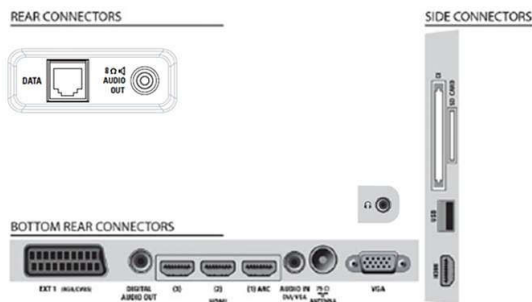

Характеристики

Изображение/дисплей

- Формат изображения: Широкий экран
- Размер экрана по диагонали (в дюймах): 42 (дюймы)
- Размер экрана по диагонали (метрич.): 107 см
- Цвет корпуса: Передняя панель черного цвета с глянцевой черной отделкой
- Разрешение панели: 1920 x 1080p
- Яркость: 500 кд/м²
- Улучшение изображения: Режим 3/2 – 2/2 Motion Pull Down, 3D гребенчатый фильтр, Активное

управление, Улучшение цвета, Улучшение цветовых переходов, Цифровое шумоподавление, Улучшение яркостных переходов, Прогрессивное сканирование, Настройка четкости, 3D MA деинтерлейсинг, Автокоррекция телесного оттенка, Динамическое повышение контрастности, Обработка 1080p 24/25/30 Гц, Обработка 1080p 50/60 Гц, Pixel Plus HD

- Тип экрана дисплея: ЖК-дисплей WXGA с активной матрицей TFT

- Динамическая контрастность экрана: 50 000:1
- Время отклика (типич.): 5 мс
- Угол просмотра: 178° (Г) / 178° (В)
- Пиковое отношение яркости: 74 %
- Улучшение экрана: Антибликовое покрытие экрана

Поддерживаемое разрешение дисплея

- Компьютерные форматы: 640 x 480, 60 Гц, 800 x 600, 60 Гц, 1024 x 768, 60 Гц, 1280 x 1024, 60 Гц, 1280 x