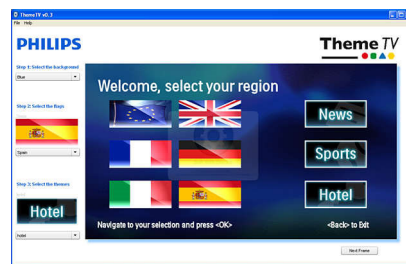

Theme TV

Theme TV оснащен интеллектуальным пользовательским интерфейсом, благодаря которому гости могут осуществлять поиск каналов, новостей и информации об отеле в гостевом меню без необходимости использования интерактивной системы развлечений.