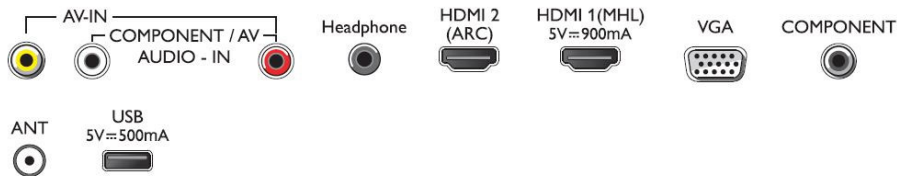

อุปกรณ์เสริม

- อุปกรณ์เสริมที่มีให้: รีโมทคอนโทรล, แบตเตอรี่
AAA x 2, ขาตั้ง, สายไฟ, คู่มือเริ่มต้นใช้งานอย่างย่อ,
คู่มือผู้ใช้

Connections

Side

วันที่ออก 2019-11-03

เวอร์ชัน: 5.0.1

12 NC: 8670 001 54186
EAN: 87 18863 01626 8