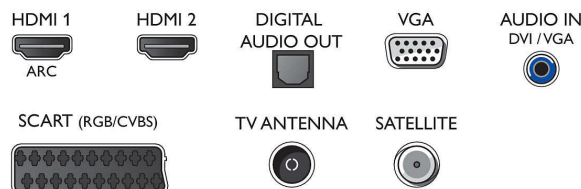

Son

- Puissance de sortie (RMS): 6 W
- Amélioration du son: Incredible Surround, Clear Sound, Limiteur automatique du volume (AVL),

Bass Control, Smart Sound

Connectivité

- Nombre de connexions HDMI: 2
- EasyLink (HDMI-CEC): Intercommunication de la télécommande, Contrôle audio du système, Mise en veille du système, Lecture 1 pression
- Nombre de prises péritel (RVB/CVBS): 1
- Nombre de ports USB: 1
- Autres connexions: CI+ (Common Interface Plus), Sortie audio numérique (optique), Sortie casque, Connecteur de service, Antenne IEC75, Entrée audio (DVI), Connecteur satellite

Accessoires

- Accessoires fournis: Télécommande, Support de table, Cordon d'alimentation, Guide de démarrage rapide, Brochure légale et de sécurité, 2 piles AAA

Dimensions

- Largeur de l'appareil: 560 millimètre
- Hauteur de l'appareil: 336 millimètre
- Profondeur de l'appareil: 35 millimètre
- Poids du produit: 3 kg
- Largeur appareil (support inclus): 560 millimètre
- Hauteur appareil (support inclus): 344 millimètre
- Profondeur appareil (support inclus): 112 millimètre
- Poids du produit (support compris): 3.2 kg
- Largeur de la boîte: 630 millimètre
- Hauteur de la boîte: 415 millimètre
- Profondeur de la boîte: 100 millimètre
- Poids (emballage compris): 4,4 kg
- Compatible avec un montage mural: 75 x 75 mm
- Largeur du pied du téléviseur: 494.9 millimètre

Connections

Side

Rear

Date de publication
2024-02-29

Version: 15.4.4

EAN: 87 18863 00999 4

© 2024 Koninklijke Philips N.V.
Tous droits réservés.

Les caractéristiques sont sujettes à modification sans préavis. Les marques commerciales sont la propriété de Koninklijke Philips N.V. ou de leurs détenteurs respectifs.