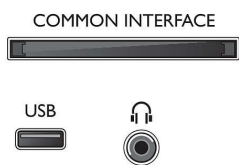

Alimentation

- Puissance électrique: 220 - 240 V, 50/60 Hz
- Température ambiante: De 5 °C à 35 °C
- Consommation en veille: $0,3\text{ W}$
- Classe énergétique: A
- Classe énergétique européenne: 22 W
- Fonctions d'économie d'énergie: Minuterie de mise hors tension automatique, Mode Eco, Image Muet (pour la radio)
- Consommation du téléviseur éteint: $0,3\text{ W}$
- Consommation énergétique annuelle: 32 kWh
- Présence de plomb: Oui*
- Teneur en mercure: 0 mg

Accessoires

- Accessoires fournis: Télécommande, Support de table, Cordon d'alimentation, Guide de démarrage rapide, Brochure légale et de sécurité, 2 piles AAA

Dimensions

- Largeur de l'appareil: 560 millimètre
- Hauteur de l'appareil: 336 millimètre
- Profondeur de l'appareil: 35 millimètre
- Poids du produit: 3 kg
- Largeur appareil (support inclus): 560 millimètre
- Hauteur appareil (support inclus): 344 millimètre
- Profondeur appareil (support inclus): 112 millimètre
- Poids du produit (support compris): 3.2 kg
- Largeur de la boîte: 630 millimètre
- Hauteur de la boîte: 415 millimètre
- Profondeur de la boîte: 100 millimètre
- Poids (emballage compris): 4,4 kg
- Compatible avec un montage mural: 75 x 75 mm
- Largeur du pied du téléviseur: 494.9 millimètre

Connections

Side