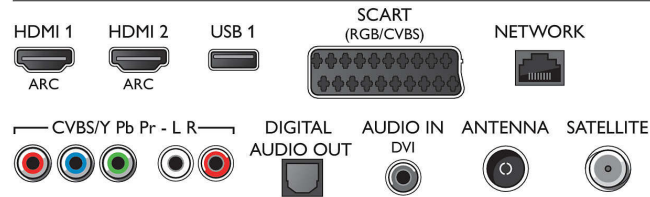

Tekniset tiedot

Ambilight

- Ambilight-ominaisuudet: Kaksisivuinen, kiinteä väri, Dynaamiset, yhteydessä valosensoriin, Lounge-tila, auringonlasku, Mukautuu seinän väriin, 3D
- Ambilight-versio: 2 sivulla
- Ambilight-valaistus: Sisäänrakennettu AL + hue

Kuva/näyttö

- Kuvasuhde: 4:3/16:9
- Ruudun halkaisija (tuuma): 55 tuumaa
- Ruudun halkaisija (cm): 140 cm
- Näyttö: LED, Full HD

- Näytön resoluutio: 1920 x 1080p
- 3D: Passive 3D, 2 pelaajan koko näytön peli*, 3D-syvyyden säätö, 2D-3D-muunto, Automaattinen 3D-tunnistus, Väikkymätön 3D-kuva
- Kirkkaus: 350 cd/m²
- Kuvanparannus: Micro Dimming Pro, Digital Natural Motion, Pixel precise HD, 600 Hz:n Perfect Motion Rate

Tuettu näyttöresoluutio

- Tietokonetulot: enintään 1920x1080, 60 Hz
- Videotulot: 24, 25, 30, 50, 60 Hz, enintään

1920x1080p

Viritin/vastaanotto/signaalinsiirto

- Digitaalitelevisio: DVB-T/T2/C/S/S2
- Videoisto: NTSC, PAL, SECAM
- MPEG-tuki: MPEG2, MPEG4

Smart TV

- Vuorovaikutteinen televisio: HbbTV
- TV-ohjelmaopas*: 8 päivän elektroninen ohjelmaopas
- SmartTV-sovellukset*: Catch-up TV, Netflix,

Connections

Side

Rear