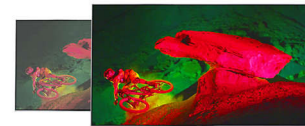

Technológia Premium Color

Technológia Premium Color z dielne Philips spočíva v širokom farebnom rozsahu vylepšenom o 85 % prostredníctvom spracovania 4 triliónov farieb. Pri takom vysokom farebnom rozlíšení a nádherne saturovaných farbách úplne zabudnete, že sa pozeráte na obrazovku.