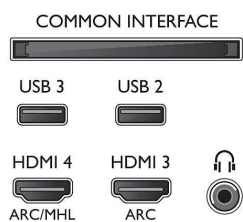

Tenký televízor s rozl. 4K so systémom Android TV™
139 cm (55") LED televízor s rozlíšením 4K Ultra HD, štvorjadrový procesor, rozšír. 16 GB, DVB T/C/T2/
T2-HD/S/S2

55PUS7101/12

Technické údaje

Ambilight

- Ambilight - vlastnosti: Zabudovaný systém Ambilight+hue, Hudba Ambilight, Herný režim, Prispôsobujúce sa farbe steny, Režim Lounge
- Verzia Ambilight: 3-stranný

Obraz/Displej

- Pomer strán: 16:9
- Diagonálny rozmer obrazovky (v palcoch): 55 palec
- Diagonálny rozmer obrazovky (metrický): 139 cm
- Displej: 4K Ultra HD LED

- Rozlíšenie panela: 3840 x 2160
- Jas: 400 cd/m²
- Obrazový engine: Pixel Precise Ultra HD
- Dokonalejšie zobrazenie: Micro Dimming Pro, Ultra vysoké rozlíšenie, Perfect Natural Motion

Podporované rozlíšenie displeja

- Vstupy z počítača cez konektor HDMI1/2: až 4K UHD 3840 x 2160 pri 60 Hz
- Vstupy z počítača cez konektor HDMI3/4: až 4K UHD 3840 x 2160 pri 30 Hz, až FHD 1920 x 1080 pri 60 Hz

- Obrazové vstupy cez konektor HDMI1/2: až 4K UHD 3840 x 2160 pri 60 Hz
- Obrazové vstupy cez konektor HDMI3/4: až FHD 1920 x 1080 pri 60 Hz, až 4K UHD 3840 x 2160 pri 30 Hz

Tuner/Prijem/Vysielanie

- Digitálna TV: DVB-T/T2/T2-HD/C/S/S2
- Prehrávanie videa: NTSC, PAL, SECAM
- Podpora MPEG: MPEG2, MPEG4
- Sprievodca TV programom*: 8-dňový elektr. sprievodca programom

Connections

Side