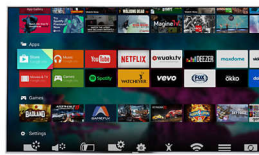

Obsah TV

Lokalita Google Play a galéria aplikácií Philips vám umožňuje preniknúť za hranice bežného televízneho vysielania a priblížiť sa k ohromnej zbierke filmov, TV, hudby, aplikácií a hier. 16 GB rozšíriteľná pamäť pre vás znamená, že máte k dispozícii dostatok priestoru na uloženie všetkého svojho obľúbeného obsahu a inštaláciu doplnkových aplikácií.

Kovový otvorený stuhový stojan

Potešte sa na vlastné oči nádherným dizajnom týchto otvorených stuhových stojanov. Ich štíhle nožičky majú dokonale premyslený tvar, ktorý pôsobí čisto, architektonicky a má tú správnu mieru zakrivenia. Jedinečná tmavá chrómová povrchová úprava im dodáva úchvatnú eleganciu.