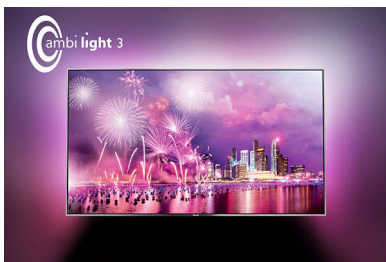

Tenký televízor s rozl. 4K so systémom Android TV™
139 cm (55") LED televízor s rozlíšením 4K Ultra HD, Štvorjadrový procesor, rozšír. 16 GB, DVB T/C/T2/
T2-HD/S/S2

Hlavné prvky

4K Ultra HD

Televízor Ultra HD má štvornásobne vyššie rozlíšenie ako bežné televízory Full HD. Vďaka viac ako 8 miliónom pixelov a našej jedinečnej technológii Ultra Resolution na zvyšovanie rozlíšenia prevzorkovaním si vychutnáte ten najkvalitnejší obraz. Čím vyššia je kvalita pôvodného obsahu, tým lepší obraz a rozlíšenie získate. Vychutajte si dokonalejší ostrosť, lepšie vnímanie hĺbky, výraznejší kontrast, hladký prirodzený pohyb a bezchybné detaily.

3-stranná funkcia Ambilight

Váš dom je viac – je to váš domov, tak prečo si nevybrať televízor, ktorý teplo domova ešte umocní? Unikátna technológia Ambilight spoločnosti Philips rozširuje obrazovku televízora – takže sledovanie pre vás bude intenzívnejším zážitkom, a to vďaka premietaniu extra širokého jasu z troch strán obrazovky televízora na okolité steny. Farby, žiarivé svetlo a vzrušenie siahajú až za hranice obrazovky priamo do vašej obývačky a prinášajú tak pútavý, intenzívny a hlboký divácky zážitok.

Autentické materiály

Vaša domácnosť prezentuje váš štýl. Preto naši dizajnéri zvolili decentné a sofistikované farby a povrchové úpravy skombinované s autentickými, kvalitnými materiálmi. Výsledkom je dizajn televízora, ktorý dokonale zapadne do vášho interiéru.

DTS Premium Sound

Úžasné reproduktory TV si vyžadujú výkonný výpočtový procesor, ktorý dokáže zachovať

čistotu pôvodného zvukového obsahu. Prémiový balík DTS je navrhnutý tak, aby dokázal poskytnúť skúsenosti, ktoré spotrebiteľia očakávajú od špičkového spracovania zvuku: podmanivý priestorový dojem s hlbokými a bohatými basmi a krištáľovo čistými dialógmi, ktoré sa reprodukovujú aj pri maximálnej úrovni hlasitosti bez kolísania, sekania a skreslenia.

Obsah TV

Lokalita Google Play a galéria aplikácií Philips vám umožňuje preniknúť za hranice bežného televízneho vysielania a priblížiť sa k ohromnej zbierke filmov, TV, hudby, aplikácií a hier. 16 GB rozšíriteľná pamäť pre vás znamená, že máte k dispozícii dostatok priestoru na uloženie všetkého svojho obľúbeného obsahu a inštaláciu doplnkových aplikácií.

Kovový otvorený stuhový stojan

Potešte sa na vlastné oči nádherným dizajnom týchto otvorených stuhových stojanov. Ich štíhle nožičky majú dokonale premyslený tvar, ktorý pôsobí čisto, architektonicky a má tú správnu mieru zakrivenia. Jedinečná tmavá chrómová povrchová úprava im dodáva úchvatnú eleganciu.

Pixel Precise Ultra HD

Krása televízorov 4K Ultra HD TV spočíva v tom, že si môžete vychutnať každý detail.

55PUS7101/12

Technológia Pixel Precise Ultra HD Philips prevedie každý vstupný obrazový signál na vašej obrazovke do ultra vysokého rozlíšenia UHD. Vychutajte si ostrý pohyblivý obraz a výnimočný kontrast. Objavte hlbokú čiernu a jasnejšiu bielu, živé farby a prirodzené tóny pokožky – zakaždým a z akéhokoľvek zdroja.

Technológia Premium Color

Technológia Premium Color z dielne Philips spočíva v širokom farebnom rozsahu vylepšenom o 85 % prostredníctvom spracovania 4 triliónov farieb. Pri takom vysokom farebnom rozlíšení a nádherne saturovaných farbách úplne zabudnete, že sa pozeráte na obrazovku.

Štvorjadrový procesor a Android

Štvorjadrový procesor značky Philips spolu s výkonným systémom Android prinášajú vzrušujúci herný zážitok. So systémom Android vo vašom televízore môžete surfovať po internete, spúšťať aplikácie a prehrávať videá spôsobom, ktorý je super rýchly, intuitívny a zábavný.