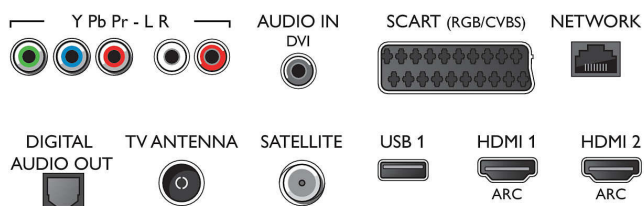

- Vstupy z počítača cez konektor HDMI1/2: až 4K UHD 3840 x 2160 pri 60 Hz
- Vstupy z počítača cez konektor HDMI3/4: až 4K UHD 3840 x 2160 pri 30 Hz, až FHD 1920 x 1080 pri 60 Hz

- Obrazové vstupy cez konektor HDMI1/2: až 4K UHD 3840 x 2160 pri 60 Hz
- Obrazové vstupy cez konektor HDMI3/4: až FHD 1920 x 1080 pri 60 Hz, až 4K UHD 3840 x 2160 pri 30 Hz

Tuner/Prijem/Vysielanie

- Digitálna TV: DVB-T/T2/T2-HD/C/S/S2
- Prehrávanie videa: NTSC, PAL, SECAM
- Podpora MPEG: MPEG2, MPEG4
- Sprievodca TV programom*: 8-dňový elektr. sprievodca programom

Connections

Side

Rear

Tenký televízor s rozl. 4K so systémom Android TV™
139 cm (55") LED televízor s rozlíšením 4K Ultra HD, Štvorjadrový procesor, rozšír. 16 GB, DVB T/C/T2/
T2-HD/S/S2

55PUS7101/12

Technické údaje

- Indikátor sily signálu
- Teletext: 1 000-stránkový Hypertext
- Podpora HEVC