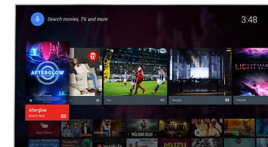

Štvorjadrový procesor a Android

Štvorjadrový procesor značky Philips spolu s výkonným systémom Android prinášajú vzrušujúci herný zážitok. So systémom Android vo vašom televízore môžete surfovať po internete, spúšťať aplikácie a prehrávať videá spôsobom, ktorý je super rýchly, intuitívny a zábavný.