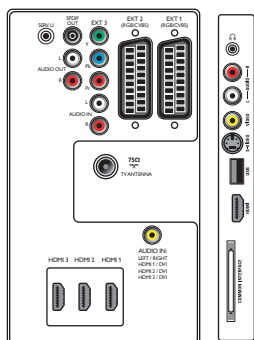

- DVB: DVB-bakkesignal *
- Tunerbånd: Hyperbånd, S-kanal, UHF, VHF
- Tunervisning: PLL

Tilkoblingsmuligheter

- Ext 1 Scart: Audio v/h, CVBS inn/ut, RGB
- Ext 2 Scart: Audio v/h, CVBS inn/ut, RGB
- Ext 3: YPbPr, Audio v/h inn
- Ext 4: HDMI v 1.3
- Ext 5: HDMI v 1.3
- Ext 6: HDMI v 1.3
- EasyLink (HDMI-CEC): Ettrykks spill, System-standby
- Front-/sidetilkoblinger: HDMI v 1.3, S-video inn, CVBS inn, Audio v/h inn, Hodetelefonutgang, USB
- Andre tilkoblinger: Analog audio venstre/høyre ut, PC-lyd inn, S/PDIF ut (koaksial), Felles grensesnitt

Strøm

- Omgivelsestemperatur: 5 °C til 35 °C
- Lysnett: 220–240 V, 50/60 Hz
- Effektforbruk: 270 W
- Effektforbruk i standby: 0,15 W

Mål

- Mål på apparat (B x H x D): 1163 x 712 x 117 mm
- Mål for apparat med stativ (B x H x D): 1163 x 786 x 310 mm
- Vekt, inkl. emballasje: 50,7 kg
- Produktvekt: 29,5 kg
- Produktvekt (+stativ): 36,5 kg
- Eskemål (B x H x D): 1287 x 883 x 391 mm
- Kabinettfarge: Svart dekorfront og hvitt bakdeksel
- VESA-veggfeste kompatibel: 400 x 400 mm

Tilbehør

- Vedlagt tilbehør: Nettledning, Hurtigstartveiledning, Bruksanvisning, Garantisertifikat, Fjernkontroll, Batterier til fjernkontroll

Stereo system					Transmission system					
2CS DK	NICAM DK	2CS BG	NICAM I	NICAM LL	PAL BG	PAL D/K	PAL I	SECAM BG	SECAM DK	SECAM LL
•	•	•	•	•	•	•	•	•	•	•

Utgivelsesdato
2009-05-31

Versjon: 3.0.16

12 NC: 8670 000 36244
EAN: 87 12581 38871 3

© 2009 Koninklijke Philips Electronics N.V.
Alle rettigheter forbeholdt.

Spesifikasjonene kan endres uten varsel. Varemerker tilhører Koninklijke Philips Electronics N.V. eller deres respektive eiere.

www.philips.com