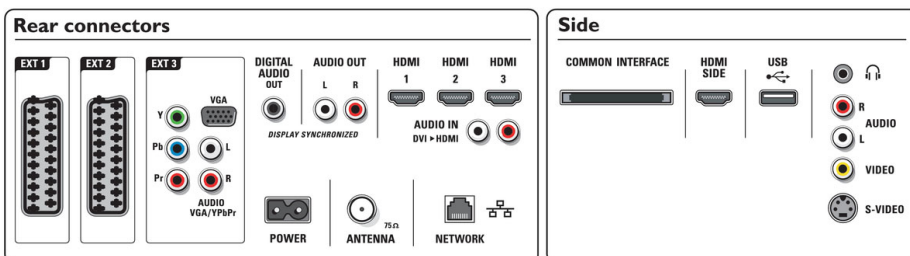

Conectividade

- Scart Ext 1: Áudio E/D, Entrada CVBS, RGB
- Scart Ext 2: Áudio E/D, Entrada CVBS, RGB
- Ext 3: YPbPr, Entrada áudio L/R, entrada VGA PC
- Ext 4: HDMI v1.3
- Ext 5: HDMI v1.3
- Ext 6: HDMI v1.3
- EasyLink (HDMI-CEC): Reprodução com um só toque, Controlo do sistema de áudio, Standby do sistema
- Ligações Frontais/Laterais: HDMI v1.3, Entrada S-video, Entrada CVBS, Entrada áudio L/R, Saída auscultador, USB
- Ligação PC-Rede: Certificação DLNA
- Outras ligações: Saída analógica áudio Esquerda/Direita, Saída S/PDIF (coaxial), Interface comum

Potência

- Temperatura ambiente: De 5 °C a 35 °C
- Alimentação eléctrica: CA 220 - 240 V +/- 10%
- Consumo de energia: 206 W
- Energia (modo de poupança de energia): 150 W
- Consumo de energia em modo de espera: 0,15 W

Dimensões

- Dimensões do conjunto (L x A x P): 1054 x 658 x 100 mm
- Dimensões da unidade com suporte (A x P): 731 x 265 mm
- Largura do suporte: 590 mm
- Peso incl. Embalagem: 39 kg
- Peso do produto: 22,7 kg
- Peso do produto (+suporte): 27,2 kg
- Dimensões da caixa (L x A x P): 1163 x 813 x 320 mm
- Cor da caixa: Caixa preta, frente deco de alto brilho
- Compatível com suporte de parede VESA: 300 x 300 mm

Acessórios

- Acessórios Incluídos: cabo de antena RF, Cabo de alimentação, Manual de início rápido, Manual do Utilizador, Certificado de garantia, Telecommando, Pilhas para telecommando

Data de publicação
2019-11-12

Versão: 4.0.7

12 NC: 8670 000 34187
EAN: 87 12581 36565 3

© 2019 Koninklijke Philips N.V.
Todos os direitos reservados.

Todas as especificações estão sujeitas a alterações sem aviso prévio. As marcas comerciais são propriedade de Koninklijke Philips N.V. ou dos respectivos detentores.

www.philips.com