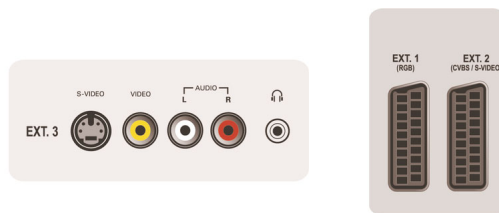

Συνδεσιμότητα

- Υποδοχή scart 1: Ήχος L/R, Είσοδος/έξοδος CVBS, RGB
- 2 εξωτερικά scart: Ήχος L/R, Είσοδος/έξοδος CVBS, Είσοδος S-Video
- 3 εξ.: Είσοδος S-Video, Είσοδος CVBS, Είσοδος ήχου L/R
- Ext 4: ΥPbPr, Είσοδος ήχου L/R
- Ext 5: HDMI
- Ext 6: HDMI

- Αριθμός σκαρτ: 2
- Άλλες συνδέσεις: Έξοδος ακουστικών

Ρεύμα

- Θερμοκρασία περιβάλλοντος: 5 °C έως 40 °C
- Τροφοδοσία ρεύματος: 220 - 240V, 50/60Hz
- Κατανάλωση ρεύματος: 250 W
- Κατανάλωση ρεύματος κατά την αναμονή: < 1 W

Αξεσουάρ

- Συμπεριλαμβανόμενα αξεσουάρ: Βάση τραπέζιου, καλώδιο κεραίας RF, Καλώδιο ρεύματος, Οδηγός γρήγορης έναρξης, Εγχειρίδιο χρήσεως, Κάρτα εγγραφής, Πιστοποιητικό εγγύησης, Τηλεχειριστήριο, Μπαταρίες για τηλεχειριστήριο
- Προαιρετικά αξεσουάρ: Επιδαπέδια βάση

Διαστάσεις

- Έγχρωμο περίβλημα: Μαύρο περίβλημα με πρόσοψη σε έξτρα γυαλιστερό deco
- Διαστάσεις σετ (Π x Υ x Β): 1047 x 701 x 107 χιλ.
- Διαστάσεις συσκευής με βάση (Π x Υ x Β): 1047 x 764 x 264 χιλ.
- Βάρος προϊόντος: 31,5 κ.
- Βάρος προϊόντος (+βάση): 41,5 κ.
- Διαστάσεις κουτιού (Π x Υ x Β): 1180 x 835 x 330 χιλ.
- Βάρος με την συσκευασία: 47 κ.
- Με δυνατότητα ανάρτησης στον τοίχο VESA: 600 x 400 χιλ.

Stereo system					Transmission system					
2CS DK	NICAM DK	2CS BG	NICAM I	NICAM LL	PAL BG	PAL D/K	PAL I	SECAM BG	SECAM DK	SECAM LL
•	•	•	•	•	•	•	•	•	•	•

Ημερομηνία έκδοσης
2019-06-26

Έκδοση: 5.0.8

12 NC: 8670 000 25494
EAN: 87 12581 30326 6

© 2019 Koninklijke Philips N.V.
Με την επιφύλαξη παντός δικαιώματος.

Οι προδιαγραφές ενδέχεται να αλλάζουν χωρίς προειδοποίηση. Τα εμπορικά σήματα ανήκουν στην Koninklijke Philips N.V. ή στους αντίστοιχους ιδιοκτήτες.

www.philips.com