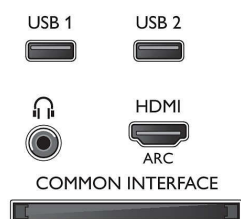

Specifikacijos

Vaizdas / ekranas

- Kraštinių santykis: 4:3 / 16:9
- Ekranų įstrižainė (coliais): 42 in
- Ekranų įstrižainė (centimetrais): 107 cm
- Ekranas: LED „Full HD“
- Skiriamoji ekrano geba: 1920 x 1080 p
- 3D: Passive 3D, Žaidimas dviem žaidėjams visame ekrane*, 3D gylio reguliavimas, 2D pakeitimas į 3D, Automatinis 3D aptikimas, Nemirgantis 3D
- Ryškumas: 350 cd/m²
- Vaizdo išryškėjimas: „Pixel Plus HD“, 200 Hz „Perfect Motion Rate“, „Micro Dimming“

Palaikoma ekrano skiriamoji geba

- Kompiuterio įvestis: iki 1920x1080 @ 60Hz
- Video įvestis: 24, 25, 30, 50, 60 Hz, iki 1920x1080p

Derintuvai / imtuvai / siųstuvas

- Skaitmeninis televizorius: DVB-T/C/S/S2
- Vaizdo atkūrimas: NTSC, PAL, SECAM
- MPEG palaikymas: MPEG2, MPEG4

Smart TV

- Interaktyvioji televizija: HbbTV
- Televizijos programų vedlys*: 8 dienų elektroninis

programų gidas

- „SmartTV“ programos*: Televizija internete, „Netflix“, „Spotify“, Internetinės programos, Internetinės vaizdo įrašų parduotuvės, Atvira interneto naršyklė, „YouTube“
- „Social TV“: „Skype“, „Twitter“

Multimedijos programos

- Vaizdo įrašų atkūrimo formatai: Talpyklos: AVI, MKV, H264/MPEG-4 AVC, MPEG-1, MPEG-2, MPEG-4, WMV9/VC1
- Muzikos atkūrimo formatai: AAC, AMR, LPCM,

Connections

Side