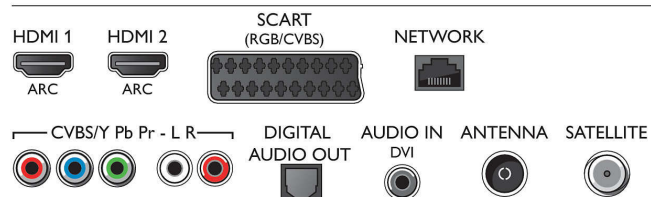

Specifikacijos

Vaizdas / ekranas

- Kraštinių santykis: 4:3 / 16:9
- Ekranų įstrižainė (coliais): 42 in
- Ekranų įstrižainė (centimetrais): 107 cm
- Ekranas: LED „Full HD“
- Skiriamoji ekrano geba: 1920 x 1080 p
- 3D: Passive 3D, Žaidimas dviem žaidėjams visame ekrane*, 3D gylio reguliavimas, 2D pakeitimas į 3D, Automatinis 3D aptikimas, Nemirgantis 3D
- Ryškumas: 350 cd/m²
- Vaizdo išryškėjimas: „Pixel Plus HD“, 200 Hz „Perfect Motion Rate“, „Micro Dimming“

Palaikoma ekrano skiriamoji geba

- Kompiuterio įvestis: iki 1920x1080 @ 60Hz
- Video įvestis: 24, 25, 30, 50, 60 Hz, iki 1920x1080p

Derintuvai / imtuvai / siųstuvas

- Skaitmeninis televizorius: DVB-T/C/S/S2
- Vaizdo atkūrimas: NTSC, PAL, SECAM
- MPEG palaikymas: MPEG2, MPEG4

Smart TV

- Interaktyvioji televizija: HbbTV
- Televizijos programų vedlys*: 8 dienų elektroninis

programų gidas

- „SmartTV“ programos*: Televizija internete, „Netflix“, „Spotify“, Internetinės programos, Internetinės vaizdo įrašų parduotuvės, Atvira interneto naršyklė, „YouTube“
- „Social TV“: „Skype“, „Twitter“

Multimedijos programos

- Vaizdo įrašų atkūrimo formatai: Talpyklos: AVI, MKV, H264/MPEG-4 AVC, MPEG-1, MPEG-2, MPEG-4, WMV9/VC1
- Muzikos atkūrimo formatai: AAC, AMR, LPCM,

Connections

Side

Rear