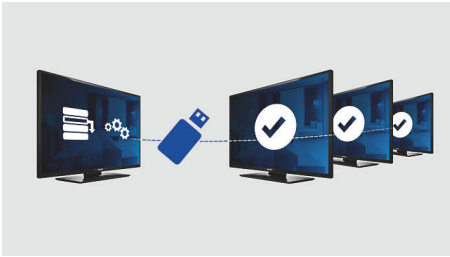

Основные особенности

Клонир-е через USB

Возможность простого копирования всех программных настроек с одного телевизора на другие меньше, чем за минуту. Эта функция гарантирует единообразие ТВ настроек, значительно сокращая время на установку и расходы.

Ограничение громкости

Эта функция служит для предварительной установки диапазона громкости, в котором может работать телевизор, предотвращая установку звука на уровень, превышающий норму и мешающий вашим соседям.

Блокировка меню установки

Предотвращает нежелательный доступ к установкам и конфигурации, обеспечивает максимальное удобство гостей и устраняет нежелательные расходы на перепрограммирование.

Низкое энергопотребление

Телевизоры Philips рассчитаны на небольшое потребление энергии. Это не только уменьшает воздействие на окружающую среду, но и снижает операционные издержки.

Встроенная панель подключения

Встроенная панель подключения позволяет гостям с легкостью подключать устройства к телевизору без внешней панели подключения.