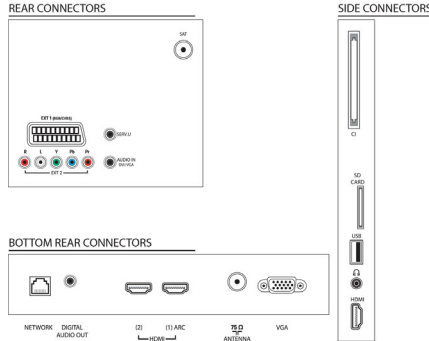

Tuner/Alım/İletim

- Dijital TV: DVB-C MPEG2*, DVB-C MPEG4*, DVB-S2 MPEG4 HD, DVB-T MPEG2*, DVB-T MPEG4*, DVB-S HD+ desteği (Astra)
- Video Oynatma: NTSC, PAL, SECAM

Güç

- Şebeke elektriği: AC 220 - 240 V 50/60Hz
- Ortam sıcaklığı: 5 °C - 40 °C
- Enerji Etiket Sınıfı: A+
- AB Enerji Etiketine uygun güç: 56 W
- Yıllık enerji tüketimi: 82 kWh s
- Bekleme modunda güç tüketimi: <0,15 W
- Güç Tasarrufu Özellikleri: 0 Watt Güç kesme düğmesi, Otomatik kapama zamanlayıcı, Ekonomik

- mod, Ekonomik ayarlar menüsü, Işık sensörü, Görüntü dondurma (radyo için)
- Kurşun mevcudiyeti: Evet*
- Kapalı modu güç tüketimi: < 0,01 W
- Bekleme durumunda yıllık güç tüketimi: 1,1* kWh s

Boyutlar

- Kutu boyutları (G x Y x D): 1324 x 773 x 198 mm
- Set boyutları (G x Y x D): 1081 x 653 x 39,9 mm
- Stand dahil boyutları ayarla (G x Y x D): 1081 x 705 x 265 mm
- Ürün ağırlığı: 16,4 kg
- Ürün ağırlığı (+stand): 20 kg
- Duvar montajına uygun: 400 x 400 mm

Aksesuarlar

- Birlikte verilen aksesuarlar: Güç kablosu, Uzaktan Kumanda, 2 x AAA Pil, Dönebilen masaüstü standı, Hızlı başlangıç kılavuzu, Yasal bilgiler ve güvenlik broşürü, Garanti Belgesi
- İsteğe bağlı aksesuarlar: Kablosuz USB adaptörü (PTA01), Philips Duvara Montaj Aparatı SQM 6375, Philips Duvara Montaj Aparatı SQM 6485

Yayın tarihi 2022-04-26

Sürüm: 14.6.11

12 NC: 8670 000 70055
EAN: 87 12581 57356 0

© 2022 Koninklijke Philips N.V.
Tüm hakları saklıdır.

Teknik özellikler üzerinde önceden haber vermeden değişiklik yapılabilir. Ticari markalar, Koninklijke Philips N.V. şirketi veya ilgili kuruluşlara aittir.

www.philips.com

* Net TV: Ülkenizde bulunan servisleri için www.philips.com/smartytv adresini ziyaret edin.

* Wi-Fi Media bağlantı: Video oynatımı, bilgisayarınızın hızına ve Wi-Fi bant genişliğine bağlıdır. Minimum ve önerilen sistem gereksinimleri için www.philips.com/wifimediaconnect adresini ziyaret edin. İçerik birkaç saniyelik gecikmeyle gösterilir. Görüntü ve ses küçük farklıklar görülebilir.

* Bu TV, 'Ücretsiz' yayınlar için DVB alımını destekler. Bazı DVB operatörleri desteklenmeyebilir. Güncel liste Philips destek web sitesinin SSS bölümünde bulunabilir. Bazı operatörler için Koşullu Erişim veya abonelik gerekmektedir. Daha fazla bilgi için operatörünüze başvurun.

* Entegre dijital TV tuneri kullanılarak enerjiden tasarruf edilebilir

* 8 günlük EPG servisi, her ülke için geçerli değildir

* 365 gün boyunca günde 4 saat çalışan bir televizyonun güç tüketimine dayanan, yıl başına kWh enerji tüketimi. Gerçek enerji tüketimi televizyonun nasıl kullanıldığına göre değişir.

* ZERO güç kapatma düğmesi kullanılarak bekleme durumundaki enerji tüketimi 0'a indirilebilir

* Bu televizyon sadece teknoloji alternatiflerinin olmadığı belirli parçalar ve bileşenlerde, RoHS Yönergesi maddeleri altında mevcut muafiyet ile uyumluluk gösteren oranda kurşun içerir.

* USB klavye ve fare yazılım güncellemesiyle desteklenir