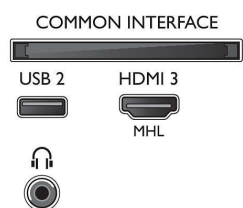

Especificações

Ambilight

- Versão da Ambilight: em 2 lados

2 colunas frequências médias e altas 10 W, subwoofer 30 W

- Rácio de visualização: 16:9
- Tamanho do ecrã na diagonal (pol.): 55 polegada
- Tamanho do ecrã na diagonal (métrico): 139 cm
- Visor: LED 4K Ultra HD
- Resolução do painel: 3840x2160
- Brilho: 350 cd/m²
- Melhoramento de imagem: Pixel Plus Ultra HD,

Micro Dimming, 900 ppi

- Relação máxima da luminância: 65 %

3840x2160 @ 60 Hz

Resolução suportada do ecrã

- Entradas de vídeo em HDMI1: até 4K UHD 3840x2160 @ 30 Hz, até FHD 1920x1080 @ 60 Hz
- Entradas para computador em HDMI1: até 4K UHD 3840x2160 @ 30 Hz, até FHD 1920x1080 @ 60 Hz
- Entradas para computador em HDMI2/3: até 4K UHD 3840x2160 @ 60 Hz
- Entradas de vídeo em HDMI2/3: até 4K UHD

Sintonizador/recepção/transmissão

- Televisão Digital: DVB-T/T2/C
- Reprodução de vídeo: NTSC, PAL, SECAM
- Suporte de MPEG: MPEG2, MPEG4
- Guia de programação*: Guia de programação eletrónico, 8 dias
- Indicação da força do sinal
- Teletexto: 1000 páginas de Hipertexto
- Suporte de HEVC

Connections

Side