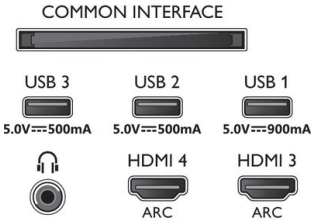

Connections

Side