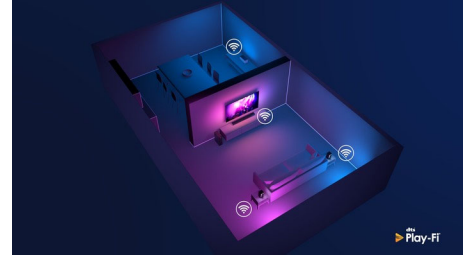

DTS Play-Fi ile uyumlu

Philips TV'nizin DTS Play-Fi özelliği ile herhangi bir odadaki uyumlu hoparlörlere bağlanabilirsiniz. Atıştırmalık hazırlarken filmi dinlemek veya misafirlerinize içecek hazırlarken maç yorumunu kaçırmamak için mutfağınızda kablosuz hoparlör kullanabilirsiniz.

Sound by
Bowers & Wilkins

P AI Intelligent
Dual Picture Engine

OLED+

Dolby Vision-Atmos

androidtv

AMD
FreeSync
Premium

dts
Play-Fi