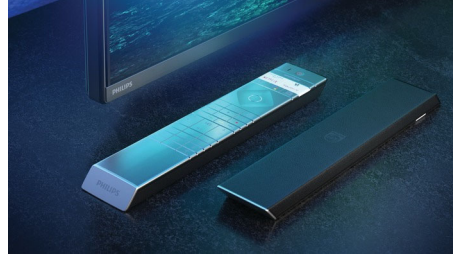

P5 AI Çift motor

Yapay Zeka özellikli ikili işlemci, adeta ekranın içindeymişsiniz gibi hissettiren gerçekçi görüntüler sunar. Derin öğrenme özellikli algoritma, görüntüleri insan beynine benzer şekilde işler. Ne izlediğiniz fark etmeksizin gerçekçi ayrıntılar ve kontrast, zengin renkler ve akıcı hareket elde edersiniz.

HDR özellikli Philips OLED+ TV

OLED+

The difference is real.

Philips 4K UHD OLED+ TV, tüm büyük HDR formatlarıyla uyumludur. İster kaçırmamanız gereken bir dizi izleyin, ister en yeni video oyununu oynayın, her sahne zengin ayrıntılarla dolup taşar. Çok aydınlık bir odada film izliyor veya oyun oynuyorsanız televizyonunuz,

mükemmel görünmesi için görüntüleri otomatik olarak ayarlar.

Dolby Vision ve Dolby Atmos.

Birinci sınıf Dolby ses ve video formatı desteği, izlediğiniz ve oynadığınız HDR içeriğin inanılmaz görüntü ve ses kalitesi sunacağı anlamına gelir. Bu sayede, tam anlamıyla yönetmenin hedeflediği görüntünün tadını çıkarır ve netlik ile derinlik sunan geniş bir ses deneyimi elde edersiniz. Tüm film, program ve oyunlar için mükemmeldir.

Birinci sınıf malzeme.

Kullanılan birinci sınıf malzemeler, bu OLED+ TV'nin farkını ortaya koyar. Mikro gözenekli hoparlör ızgarası, Kvadrat'ın sesin odanın içinde serbestçe dolaşmasını sağlayan akustik olarak şeffaf, yün karışımı hoparlör kumaşıyla kaplanmıştır. Arkadan aydınlatmalı uzaktan kumanda, sorumlu şekilde tedarik edilmiş yumuşak Muirhead deriyle kaplanmıştır.