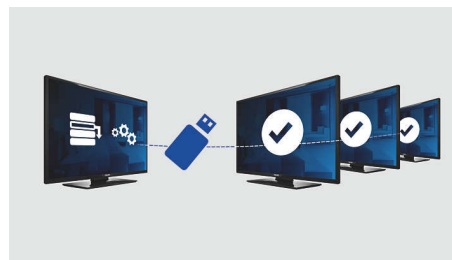

vybavená ochranou proti krádeži batérií, ktorá napomáha zvýšiť efektívnosť prevádzky hotela.

Obmedzenie hlasitosti

Táto funkcia preddefinuje rozsah hlasitosti, v ktorom sa dá TV prijímač ovládať, čím sa zabráni nadmernému nastaveniu hlasitosti a predídete rušeniu hostí vo vedľajšej miestnosti.

PC vstup

S PC vstupom môžete pripojiť váš televízor k počítaču a použiť ho ako PC monitor.

USB klonovanie

Umožňuje jednoducho kopírovať všetky naprogramované nastavenia a nastavenia programovania kanálov z jedného TV prijímača do druhých TV prijímačov za menej ako minútu. Funkcia zaisťuje rovnaké nastavenie medzi TV prijímačmi a značne znižuje čas a náklady potrebné na inštaláciu.