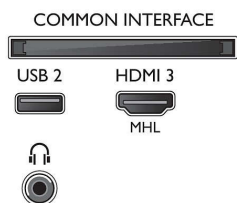

Tápellátás

- Hálózati tápellátás: 220–240 V AC, 50/60 Hz
- Környezeti hőmérséklet: 5 °C-tól 35 °C-ig
- Fogyasztás készenléti üzemmódban: $0,3\text{ W}$
- Energiacímke-osztály: A+
- EU energiacímke szerinti teljesítmény: 63 W
- Energiamegtakarítási funkciók: Automatikusan kikapcsoló időzítő, Kép némítása (rádióhoz)
- Energiafogyasztás kikapcsolt módban: 0,3
- Éves energiafogyasztás: 92 kWh
- Ölomtartalom: Igen*
- Higanytartalom: 0 mg

Tartozékok

- Mellékelt tartozékok: Távezérlő, 2 db AAA elem, Hálózati tápkábel, Gyors üzembe helyezési útmutató, Jogi és biztonsági brosúra, Asztali állvány

Méretek

- Készülék szélessége: 1244,2 mm
- Készülék magassága: 730,74 mm
- Készülék mélysége: 78,2 mm
- Termék tömege: 15,4 kg
- Készülék szélessége (állvánnyal együtt): 1244,2 mm
- Készülék magassága (állvánnyal együtt): 775,4 mm
- Készülék mélysége (állvánnyal együtt): 261,8 mm
- Termék tömege (+állvány): 16,3 kg
- Doboz szélessége: 1360 mm
- Doboz magassága: 893 mm
- Doboz mélysége: 160 mm
- Tömeg, a csomagolással együtt: 20,96 kg
- Fali tartóval kompatibilis: 300 x 200 mm
- TV-állvány szélessége: 791,1 mm

Connections

Side