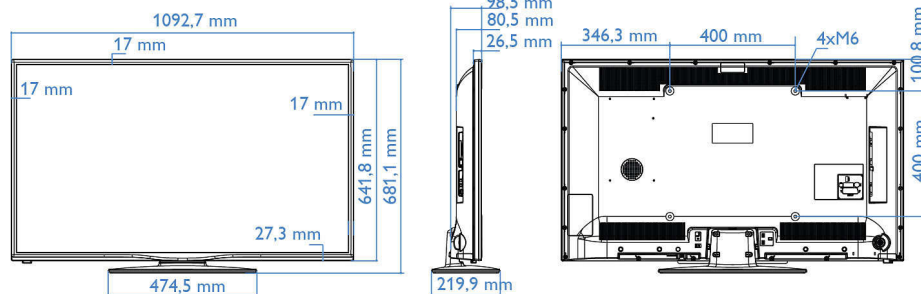

Technické údaje

Obraz/Displej

- Pomer strán: 16:9
- Diagonálny rozmer obrazovky (v palcoch): 48 palec
- Diagonálny rozmer obrazovky (metrický): 122 cm
- Displej: LED Full HD
- Rozlíšenie panela: 1920 x 1080p
- Jas: 300 cd/m²
- Dokonalejšie zobrazenie: Digital Crystal Clear, 100 Hz Perfect Motion Rate
- Uhol zobrazenia: 178° (H) / 178° (V)

Vylepšenie pripojiteľnosti

- EasyLink (HDMI-CEC): Prehrávanie jedným dotykcom, Pohotovostný režim systému
- HDMI: ARC (všetky porty)

Dizajn

- Farba: Čierna

Rozmery

- Šírka prístroja: 1093 mm

Dátum vydania
2024-04-05