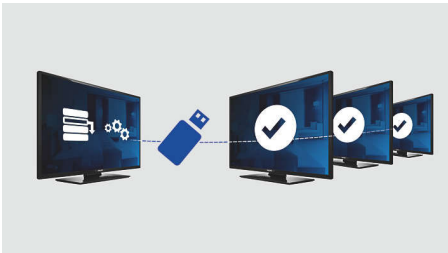

Vynikajúci zážitok z pozerania a pohodlie hostí

- LED TV s rozlíšením Full HD – úžasný obraz LED s neuveriteľným kontrastom
- USB na prehrávanie multimédií
- Nízka spotreba energie

PHILIPS

Hlavné prvky

Full HD LED TV

Na kvalite obrazu záleží. Bežné HDTV prinášajú kvalitu, no vy chcete viac. Predstavte si ostré detaily, vysoký jas, úžasný kontrast a realistické farby pre skutočne živý obraz.

Uvítacia stránka

Uvítacia stránka sa zobrazí pri každom zapnutí televízora. Možno ju jednoducho prispôsobiť a zakomponovať do nej značku pri inštalácii pomocou jednoduchého uvítacieho obrázka vo formáte .png.

USB klonovanie

Umožňuje jednoducho kopírovať všetky naprogramované nastavenia a nastavenia programovania kanálov z jedného TV prijímača

do druhých TV prijímačov za menej ako minútu. Funkcia zaisťuje rovnaké nastavenie medzi TV prijímačmi a značne znižuje čas a náklady potrebné na inštaláciu.