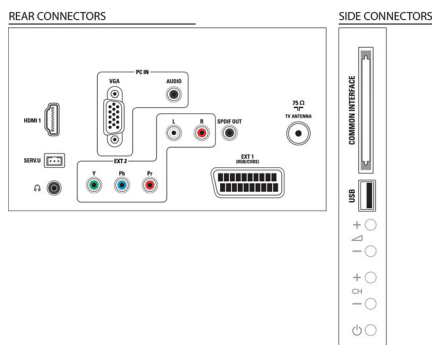

Sonido

- Potencia de salida (RMS): 6 W (2 x 3 W)
- Mejora del sonido: Nivelador automático de volumen, Sonido nítido, Sonido envolvente

increíble, Control de graves y agudos

Conectividad

- Número de conexiones de HDMI: 1
- Número de componentes en (YPbPr): 1
- EasyLink (HDMI-CEC): Modo de espera del sistema, Reproducción con una sola pulsación
- Número de euroconectores (RGB/CVBS): 1
- Número de USB: 1
- Otras conexiones: Antena IEC75, Common Interface Plus (CI+), Salida de audio digital (coaxial), Entrada PC VGA + entrada I/D de audio, Salida de auriculares

Accesorios

- Accesorios incluidos: Cable de alimentación, Mando a distancia, 2 pilas AAA, Soporte para la mesa, Manual del usuario, Guía de inicio rápido, Folleto de garantía

Dimensiones

- Anchura del dispositivo: 462,8 mm
- Altura del dispositivo: 297,4 mm
- Profundidad del dispositivo: 57 mm
- Peso del producto: 2,94 kg
- Longitud del dispositivo (con soporte): 462,8 mm
- Altura del dispositivo (con soporte): 330,9 mm
- Profundidad dispositivo (con soporte): 149,3 mm
- Peso del producto (+ soporte): 3,13 kg
- Anchura de la caja: 525 mm
- Altura de la caja: 410 mm
- Profundidad de la caja: 133 mm
- Peso incluido embalaje: 3,64 kg