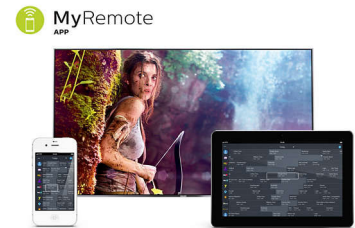

MyRemote*

Controlați-vă televizorul Philips direct de pe dispozitivul dvs. inteligent. Datorită aplicației MyRemote este mai ușor ca niciodată să partajați conținut de pe dispozitivul dvs. inteligent pe televizor (SimplyShare), să descărcați emisiuni TV digitale pe tableta dvs. (Wi-Fi Smart Screen) sau să fiți mereu la curent cu noutățile, grație ghidului de programe TV, care vă permite să alegeți emisiunile pe care doriți să le urmăriți.