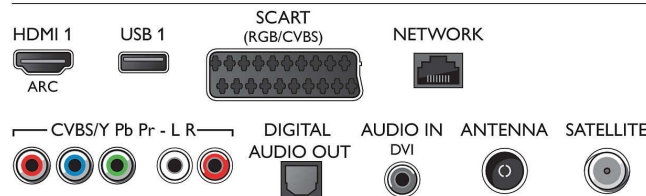

Rear

Data apariției 2023-10-18

Versiune: 5.0.1

EAN: 87 12581 71921 0

© 2023 Koninklijke Philips N.V.
Toate drepturile rezervate.

Specificațiile pot fi modificate fără preaviz. Mărcile comerciale sunt proprietatea Koninklijke Philips N.V. sau a deținătorilor lor legali.

www.philips.com

* Aplicația MyRemote și funcțiile corelate variază în funcție de modelul de televizor și țară, precum și de modelul dispozitivului inteligent și sistemul de operare. Pentru mai multe detalii, vizitați: www.philips.com/TV.

* Pentru aplicații Smart TV, vizitați www.philips.com/TV pentru a descoperi oferta de servicii din țara dvs.

* Oferta Cloud depinde de disponibilitatea și reglementările din țara dvs.

* Compatibilitatea depinde de certificarea Wifi Miracast pentru Android 4.2 sau o versiune ulterioară. Pentru mai multe detalii, consultați documentația dispozitivului dvs.

* Înregistrare USB numai pentru canale digitale, înregistrările pot fi limitate de protecția împotriva transmiterii (CI+). Se pot aplica restricții în funcție de canal și țară.

* Camera TV Philips (PTA317) este vândută separat.

* Televizorul suportă recepția DVB de emisiuni 'Free to air'. Este posibil ca anumiți operatori DVB să nu fie suportați. O listă actualizată puteți găsi în secțiunea Întrebări frecvente pe site-ul de asistență Philips. Pentru unii operatori, se cere acces condiționat și abonament. Pentru informații suplimentare, contactați-vă operatorul.

* Consum de energie în kWh pe an, conform consumului televizorului pentru 4 ore de funcționare pe zi, timp de 365 zile. Consumul real de energie variază în funcție de modul în care este utilizat televizorul.

* EPG și vizibilitatea curentă (până la 8 zile) depind de țară și de operator.

* (Philips) compatibil numai cu dispozitive specifice de redare Philips.