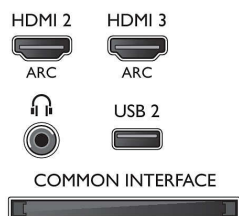

Alimentare

- Sursă de alimentare rețea: 220 - 240 V CA 50/60 Hz
- Temperatură ambient: între 5 °C și 35 °C
- Consum în standby: $0,3\text{ W}$
- Clasă de etichetare energetică: A+
- Etichetă energetică UE: 30 W
- Funcții economisire energie: Cronometru oprire

- automată, Mod Eco, Dezactivare imagine (pentru radio)
- Consum de energie în modul oprit: $0,3$
- Consum anual de energie: 44 kWh

Accesorii

- Accesorii incluse: Suport pentru masă, Telecomandă, 2 baterii AAA, Cablu de alimentare, Ghid de inițiere rapidă, Broșură cu date juridice și pentru siguranță, Certificat de garanție
- Accesorii opționale: Cameră TV Philips PTA317

Dimensiuni

- Lățime aparat: 726 mm
- Înălțime aparat: 425 mm
- Adâncime aparat: 55 mm
- Greutate produs: 5,2 kg
- Lățime aparat (cu suport): 726 mm
- Înălțime aparat (cu suport): 485 mm
- Adâncime aparat (cu suport): 179 mm
- Greutate produs (+ suport): 6.5 kg
- Lățime cutie: 800 mm
- Înălțime cutie: 540 mm
- Adâncime cutie: 133 mm
- Greutate cu ambalaj inclus: 8,3 kg
- Compatibil cu suport de perete: 400 x 200 mm

Connections

Side