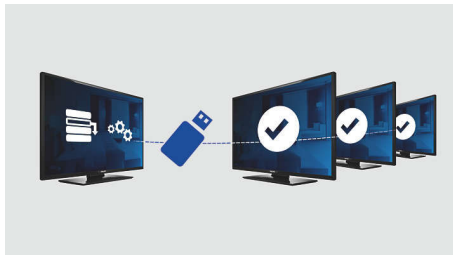

Zalety

Klonowanie ustawień przez USB

Umożliwia proste kopiowanie wszystkich zaprogramowanych kanałów i ustawień z jednego telewizora do innych w czasie krótszym niż 1 minuta. Funkcja ta zapewnia jednakowe ustawienia w różnych telewizorach oraz znacznie skraca czas i koszty instalacji.

Ograniczenie głośności

Funkcja ta określa zakres głośności, w jakim może działać telewizor, uniemożliwiając tym samym nadmierne zwiększenie głośności, które mogłoby przeszkadzać osobom znajdującym się w sąsiadujących pomieszczeniach.

Blokowanie menu instalacyjnego

Umożliwia zabezpieczenie ustawień instalacji i konfiguracji przed nieautoryzowanym dostępem, co zapewnia gościom najwyższy stopień wygody i pozwala uniknąć niepotrzebnych kosztów związanych z przeprogramowaniem.

Niskie zużycie energii

Telewizory firmy Philips zostały zaprojektowane w taki sposób, aby zminimalizować zużycie energii. Pozwala to nie

tylko zmniejszyć wpływ produktu na środowisko, ale także obniżyć koszty zasilania.

Zintegrowany panel połączeń

Zintegrowany panel połączeń umożliwia gościom łatwe podłączanie własnych urządzeń do Twojego telewizora bez konieczności korzystania z panelu zewnętrznego.

LED

Ten telewizor, wyposażony w najbardziej zaawansowaną technologię podświetlenia LED, łączy w sobie atrakcyjny, minimalistyczny wygląd i oszałamiającą jakość obrazu, a także najniższe zużycie energii w swojej kategorii. Ponadto technologia podświetlenia LED nie wiąże się z zastosowaniem jakichkolwiek niebezpiecznych materiałów. Dzięki temu można cieszyć się niskim zużyciem energii, wysoką jasnością, niesamowitym kontrastem, ostrością i żywymi kolorami.