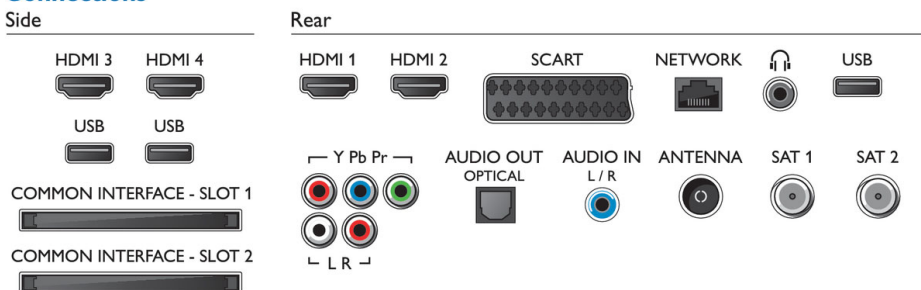

Tuner/ontvangst/transmissie

- Twin Tuner
- Twin Cam (CI+)
- Digitale TV: 2x DVB-T/T2/C/S/S2
- MPEG-ondersteuning: MPEG2, MPEG4
- Videoweergave: NTSC, PAL, SECAM
- TV-programmagids*: Elektronische programmagids voor 8 dagen

- Signaalsterkte-indicator
- Teletext: 1200 pagina's Hypertext

Vermogen

- Netspanning: 220 - 240 V, 50/60 Hz
- Omgevingstemperatuur: 5 °C tot 35 °C
- Energieklasse: A+
- Europees energielabel (vermogen): 69 W
- Jaarlijks energieverbruik: 96 kWh
- Stroomverbruik in stand-bystand: < 0,3 W
- Energieverbruik wanneer uitgeschakeld: < 0,3 W
- Functies voor energiebesparing: Timer voor automatisch uitschakelen, Lichtsensor, Beeld uit (voor radio)

Afmetingen

- Afmetingen van doos (B x H x D): 1338 x 907 x 198 mm
- Afmetingen van set (B x H x D): 1225 x 716 x 13 mm
- Afmetingen apparaat (met standaard) (B x H x D): 1272 x 754 x 232 mm
- Gewicht van het product: 17,2 kg
- Gewicht (incl. standaard): 17,7 kg
- Gewicht (incl. verpakking): 24 kg
- Compatibel met VESA-wandmontagesysteem: 200 x 200 mm, we raden u aan de THIN 225, of THIN 245 van Vogel's te gebruiken*

Accessoires

- Meegeleverde accessoires: 2 Active 3D-brillen, Voetjes aan de zijkanten, Afstandsbediening, 2 AA-batterijen, Voedingskabel, Snelstartgids, Brochure met wettelijk verplichte informatie en veiligheidsgegevens
- Optionele accessoires: Active-bril PTA509, Active-bril PTA519

Connections

Publicatiedatum
2019-09-19

Versie: 9.2.2

12 NC: 8670 001 09513
EAN: 87 12581 70351 6

© 2019 Koninklijke Philips N.V.
Alle rechten voorbehouden.

Specificaties kunnen zonder voorafgaande kennisgeving worden gewijzigd. Handelsmerken zijn het eigendom van Koninklijke Philips N.V. en hun respectieve eigenaren.

www.philips.com

* Philips TV Remote-app en verwante functionaliteiten verschillen per TV-model en land, evenals model smart device en besturingssysteem. Ga voor meer informatie naar: www.philips.com/TV.

* Smart TV-app: ga naar www.philips.com/tv voor meer informatie over het serviceaanbod in uw land.

* Cloud TV-aanbod afhankelijk van landspecifieke beschikbaarheid en regelgeving.

* Compatibiliteit hangt af van Wi-Fi Miracast-certificering in Android 4.2 of hoger. Raadpleeg de handleiding van uw apparaat voor meer informatie.

* Alleen opnemen via USB voor digitale kanalen. Opnamen kunnen worden beperkt door een kopieerbeveiliging (CI+). Voor bepaalde landen en kanalen zijn mogelijk beperkingen van toepassing.

* Android, Google Play en andere merken zijn handelsmerken van Google Inc.

* De TV is compatibel met alle 200 x 200 mm VESA-wandsteunen. Voor een optimale Ambilight-ervaring, raden we u aan de THIN 225 of THIN 245 van Vogel's te gebruiken. Ga voor meer informatie naar www.vogels.com.

* Ouders moeten hun kinderen in de gaten houden tijdens het kijken naar 3D en ervoor zorgen dat ze niet te maken krijgen met de ongemakken die hierboven zijn beschreven. 3D kijken wordt niet aanbevolen voor kinderen onder de 6 jaar, omdat hun visuele systeem nog niet volledig is ontwikkeld.

* De TV biedt ondersteuning voor gratis DVB-uitzendingen. Mogelijk worden bepaalde DVB-aanbieders niet ondersteund. Ga voor een recente lijst met aanbieders naar het gedeelte met veelgestelde vragen van de ondersteuningswebsite van Philips. Voor bepaalde aanbieders zijn voorwaarden en een abonnement vereist. Neem voor meer informatie contact op met uw aanbieder.

* Energieverbruik in kWh per jaar, op basis van het stroomverbruik van de televisie als deze 4 uur per dag, 365 dagen per jaar is ingeschakeld. Het werkelijke energieverbruik hangt af van hoe de televisie wordt gebruikt.

* EPG en actuele gegevens (tot 8 dagen) zijn afhankelijk van land en kabelmaatschappij.

* (Philips) alleen compatibel met specifieke Philips player-apparaten.