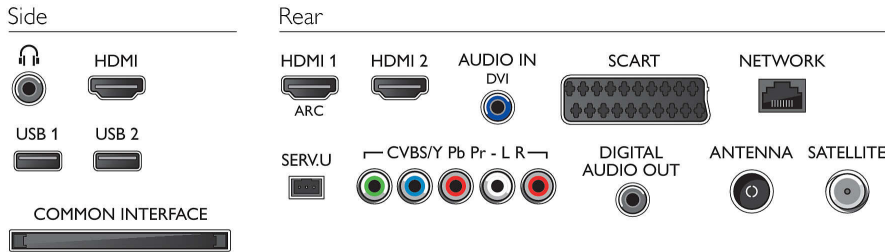

Ses

- Çıkış gücü (RMS): 24W
- Ses Geliştirme: Otomatik Ses Sabitleyicisi, Clear Sound, Incredible Surround, Saf Bas, Smart Stereo 3D wOOx

Bağlantı

- HDMI bağlantı sayısı: 3
- HDMI özellikleri: 3D, Ses Dönüş Kanalı
- Komponent sayısı (YPbPr): 1
- EasyLink (HDMI-CEC): Uzaktan kumanda geçişi, Sistem ses kontrolü, Sistem bekleme, Ana ekrana Tak ve çalıştır eklentisi, Otomatik altyazı kaydırma (Philips), Pixel Plus bağlantısı (Philips), Tek dokunuşla oynatma
- Scart sayısı (RGB/CVBS): 1
- USB sayısı: 2
- Kablosuz bağlantı: Dahili Wi-Fi 11n
- Diğer bağlantılar: IEC75 Anten, CI+1.3 sertifikalı, Common Interface Plus (CI+), Ethernet-LAN RJ-45, Sol/Sağ Ses girişi, Kulaklık çıkışı, Dijital ses çıkışı (koaksiyel), Uydu Konektörü

Güç

- Şebeke elektriği: AC 220 - 240 V 50/60 Hz
- Ortam sıcaklığı: 5°C - 35°C
- Bekleme modunda güç tüketimi: $0,3\text{ W}$
- Enerji Etiket Sınıfı: A+
- AB Enerji Etiketine uygun güç: 46 W
- Güç Tasarrufu Özellikleri: Otomatik kapama zamanlayıcı, Ekonomik mod, Işık sensörü, Görüntü dondurma (radyo için)
- Kapalı mod güç tüketimi: $0,3$
- Yıllık enerji tüketimi: 64 kW s

Yayın tarihi 2023-10-20

Sürüm: 7.0.6

EAN: 87 12581 66994 2

© 2023 Koninklijke Philips N.V.
Tüm hakları saklıdır.

Teknik özellikler üzerinde önceden haber vermeden değişiklik yapılabilir. Ticari markalar, Koninklijke Philips N.V. şirketi veya ilgili kuruluşlara aittir.

www.philips.com

Aksesuarlar

- Birlikte verilen aksesuarlar: Güç kablosu, Uzaktan Kumanda, 2 x AAA Pili, Dönebilen masaüstü standı, Hızlı başlangıç kılavuzu, Yasal bilgiler ve güvenlik broşürü, Garanti Belgesi, 6x Pasif 3D Gözlük PTA468
- İsteğe bağlı aksesuarlar: Philips TV kamerası PTA317, 3D gözlük PTA417, 3D gözlük Oyun kiti PTA436

Boyutlar

- Set Genişliği: 958 mm
- Set Yüksekliği: 577 mm
- Set Derinliği: 34,4 mm
- Ürün ağırlığı: 13,6 kg
- Set genişliği (stant ile): 958 mm
- Set yüksekliği (stant ile): 646 mm
- Set derinliği (stant ile): 205 mm
- Ürün ağırlığı (+stant): 15,5 kg
- Kutu genişliği: 1065 mm
- Kutu yüksekliği: 710 mm
- Kutu derinliği: 133 mm
- Ambalajla birlikte Ağırlık: 16,7 kg
- Duvar montajına uygun: 400 x 400 mm

* MyRemote uygulaması ve ilgili işlevler TV modeli ve ülkenin yanı sıra akıllı aygıtın modeli ve işletim Sistemine göre farklılık gösterir. Daha fazla bilgi için lütfen şu adresi ziyaret edin: www.philips.com/TV.

* Uyumluluk Android 4.2 veya daha yeni sürüm wifi miracast sertifikasına bağlıdır. Daha fazla bilgi için lütfen cihazınızın belgelerine başvurun.

* Smart TV uygulamasının ülkenizde sunduğu hizmetleri öğrenmek için, www.philips.com/TV adresini ziyaret edin

* USB kayıt özelliği sadece dijital kanallarda kullanılabilir, kayıtlar yayın kopya koruması (CI+) tarafından sınırlanabilir. Ülke ve kanal kısıtlamaları uygulanabilir.

* Philips TV kamerası (PTA317) ayrı olarak satılır.

* Ebeveynler, 3D izleme sırasında çocuklarının yanında bulunmalı ve yukarıda belirtilen rahatsızlıklardan birini yaşamadıklarından emin olmalıdır. 3D izleme, görsel sistemleri tam olarak geliştirmiş olduğundan 6 yaş altındaki çocuklara önerilmez.

* TV, "Ücretsiz" yayınlar için DVB alımını destekler. Bazı DVB operatörleri desteklenmeyebilir. Güncel liste Philips destek web sitesinin SSS bölümünde bulunabilir. Bazı operatörler için Koşullu Erişim veya abonelik gerekmektedir. Daha fazla bilgi için operatörünüze başvurun.

* 365 gün boyunca günde 4 saat çalışan bir televizyonun güç tüketimine dayanan, yıl başına kWh enerji tüketimi. Gerçek enerji tüketimi televizyonun nasıl kullanıldığına göre değişir.

* EPG ve gerçek görünürlük (8 güne kadar) ülkeye ve operatöre bağlıdır.