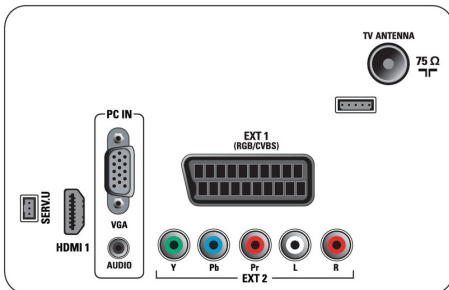

Radyo/Alım/İletim

- Anten Girişi: 75 ohm koaksiyel (IEC75)
- TV sistemi: PAL I, PAL B/G, SECAM B/G, SECAM L/L'
- Video Oynatma: NTSC, SECAM, PAL
- Radyo bantları: Hiperbant, S Kanalı, UHF, VHF

Bağlanabilirlik

- Ext 1 Scart: Sol/Sağ Ses, RGB
- Scart sayısı: 1
- Ext 2: YPbPr girişi, Sol/Sağ Ses girişi
- HDMI 1: HDMI v1.3
- Ön / Yan bağlantılar: CVBS girişi, Sol/Sağ Ses girişi, Kulaklık Çıkışı, USB 2.0
- Diğer bağlantılar: Kompozit video (CVBS) çıkışı, PC girişi VGA + Ses Sol/Sağ giriş
- EasyLink (HDMI-CEC): Tek dokunuşla oynatma, EasyLink, Sistem bekleme

Güç

- Ortam sıcaklığı: 5 °C - 40 °C
- Şebeke elektriği: 220-240V, 50Hz
- Güç tüketimi (tipik): 42 W
- Bekleme modunda güç tüketimi: 0,3 W

- Yıllık enerji tüketimi: 68,62 kW s
- Kurşun mevcudiyeti: Evet*

Boyutlar

- Set boyutları (G x Y x D): 637 x 411 x 51,4 mm
- Stand dahil boyutları ayaklarla (G x Y x D): 637 x 447 x 170 mm
- Ürün ağırlığı: 5,2 kg
- Ürün ağırlığı (+stand): 5,5 kg
- Kutu boyutları (G x Y x D): 810 x 525 x 170 mm
- VESA duvara monte edilmeye uygun: 75 x 75 mm

Aksesuarlar

- Birlikte verilen aksesuarlar: Masa üstü standı, Güç kablosu, Hızlı başlangıç kılavuzu, Kullanım Kılavuzu, Garanti belgesi, Uzaktan Kumanda, 2 x AAA Pil, Yazılım açıklaması

Rear connectors

Side

Yayın tarihi 2022-04-26

Sürüm: 14.4.7

12 NC: 8670 000 59842
EAN: 87 12581 52471 5

© 2022 Koninklijke Philips N.V.
Tüm hakları saklıdır.

Teknik özellikler üzerinde önceden haber vermeden değişiklik yapılabilir. Ticari markalar, Koninklijke Philips N.V. şirketi veya ilgili kuruluşlara aittir.

www.philips.com

* Tipik çalışma modu güç tüketimi IEC62087 Ed 2'ye uygun ölçüm.
* Yıllık enerji tüketimi, tipik güç tüketimi günde 4 saat, yılda 365 gün alınarak hesaplanır.
* Bu televizyon sadece teknoloji alternatiflerinin olmadığı belirli parçalar ve bileşenlerde, RoHS Yönergesi maddeleri altında mevcut muafiyet ile uyumluluk gösteren oranda kurşun içerir.