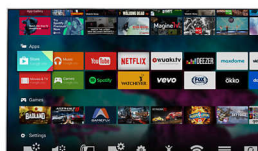

TV-s tartalom

A Google Play áruház és a Philips App galéria túlszárnyalja a hagyományos TV-műsorokat: filmek, TV-műsorok, zenék, alkalmazások és játékok hatalmas online gyűjteményét nyújtja. A 16 GB-os bővíthető memória rengeteg

65PUS8601/12

helyet biztosít kedvenc tartalmi számára, továbbá lehetővé teszi még több alkalmazás telepítését.