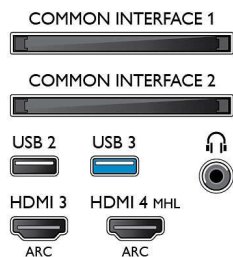

Android™-os, 4K UHD Razor Slim TV

164 cm-es (65"-es) 4K Ultra HD LED TV, Hex Core, 16 GB-os, bővíthető, DVB-T/T2/C/S/S2 kettős hangolópálya

Műszaki adatok

Ambilight

- Ambilight szolgáltatások: A fal színéhez alkalmazkodó, Lounge üzemmód, Játék üzemmód, Ambilight+hue
- Ambilight változat: 4 oldalas

Kép/Kijelző

- Képfóratum: 16:9
- Átlós képernyőméret (hüvelyk): 65 hüvelyk
- Átlós képernyőméret (metrikus): 164 cm
- Kijelző: 4K Ultra HD LED

- Panel felbontása: 3840x2160
- Fényerő: 700 cd/m²
- Képfeldolgozó rendszer: Perfect Pixel Ultra HD
- Képváltoztatás: 1800 Hz-es Perfect Motion Rate, Perfect Natural Motion, Micro Dimming Pro, Ultra felbontás, Bright Pro
- Csúcsfényerő-arány: 65 %

Támogatott képernyőfelbontás

- Számítógép bemenetek az összes HDMI-n: 60 Hz-

65PUS8601/12

- en, max. 4K Ultra HD 3840x2160,
- Videobemenetek az összes HDMI-n: 24, 25, 30, 50, 60 Hz mellett, max. 4K Ultra HD 3840x2160p,

Hangolópálya/Vétel/Adás

- Digitális TV: 2 x DVB-T/T2/C/S/S2
- Videolejátszás: NTSC, PAL, SECAM
- MPEG támogatás: MPEG2, MPEG4
- TV-műsorfüzet*: 8 napos elektronikus programfüzet

Connections

Side