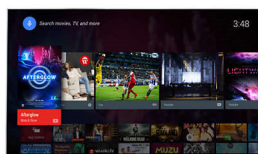

Hex Core + Android

Az Androidnak és a Hex Core (hatmagos) feldolgozás erejének találkozása az Ultra HD YouTube videók megtekintését könnyedé és szórakoztatóvá teszi. Ezen a szupergyors, hihetetlenül intuitív és szórakoztató Androidos TV-n kedvére navigálhat, indíthat el alkalmazásokat, és játszhat le videókat.