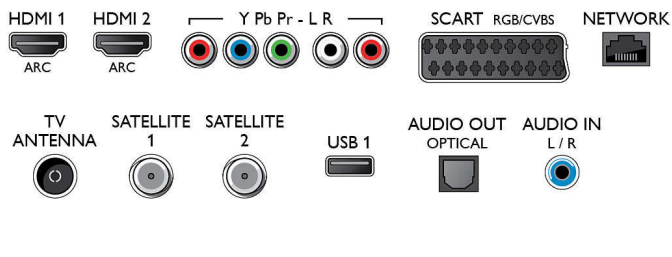

Hangolópálya/Vétel/Adás

- Digitális TV: 2 x DVB-T/T2/C/S/S2
- Videolejátszás: NTSC, PAL, SECAM
- MPEG támogatás: MPEG2, MPEG4
- TV-műsorfüzet*: 8 napos elektronikus programfüzet

Connections

Side

Rear

Android™-os, 4K UHD Razor Slim TV
164 cm-es (65"-es) 4K Ultra HD LED TV, Hex Core, 16 GB-os, bővíthető, DVB-T/T2/C/S/S2 kettős hangolási egység