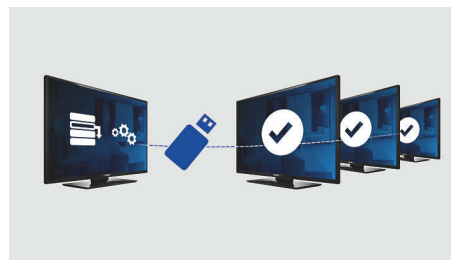

Jeden kombinovaný seznam kanálů

Jediný integrovaný seznam kanálů pro digitální a analogové kanály. Hosté tak mohou plynule přepínat mezi analogovými a digitálními kanály.

Dálkový ovladač Hospitality

Tento stylový dálkový ovladač je navržen speciálně pro ubytovací zařízení. Aby bylo ovládání snadné především pro hosty, jsou na dálkovém ovladači chytře rozmístěny hlavní tlačítka a funkce. Většina dálkových ovladačů pro ubytovací zařízení má navíc ochranu proti krádeži baterie, která přispívá k efektivnímu provozu hotelu.

Omezení hlasitosti

Tato funkce předem určí rozsah hlasitosti, ve kterém může televizor fungovat. Tím se zabrání příliš vysokému nastavení hlasitosti a vyloučí se rušení sousedů.

vstup pro počítač

Díky vstupu pro počítač můžete připojit televizor k počítači a používat televizor jako počítačový monitor.

USB klonování

Nabízí možnost snadného zkopírování všech naprogramovaných nastavení z jednoho televizoru do dalších za méně než minutu. Tato

funkce zajišťuje jednotné nastavení televizorů a významně zkracuje dobu a náklady na instalaci.

Uzamčení nabídky pro instalaci

Zabraňuje neautorizovanému přístupu k nabídce pro instalaci a konfiguraci, čímž zajišťuje maximální pohodlí hostů a předchází zbytečným nákladům na opětovné programování.

Držák (standard VESA)

Jednotný průmyslový standard pro montáž zařízení na zeď/strop stanovený normalizační asociací Video Electronics Standards Association. To nabízí větší pružnost v možnostech montáže a široký výběr držáků.

Design přátelský k životnímu prostředí

Podpora udržitelného rozvoje je nedílnou součástí toho, jak společnost Philips přistupuje k obchodu. Televizory Philips jsou navrženy a vyráběny podle našich principů EcoDesign, které jsou zaměřeny na snížení celkového dopadu na životní prostředí snižováním spotřeby, odstraněním nebezpečných látek, snížením hmotnosti, efektivnějším balením a lepší recyklovatelností. Televizory Philips mají též speciální kryt z materiálu, který omezuje oheň. Nezávislé testy provedené službami požární ochrany ukázaly, že zatímco běžné televizory po styku s plameny mohou požár v domácnosti zesílit, televizory Philips k šíření ohně nepřispívají.