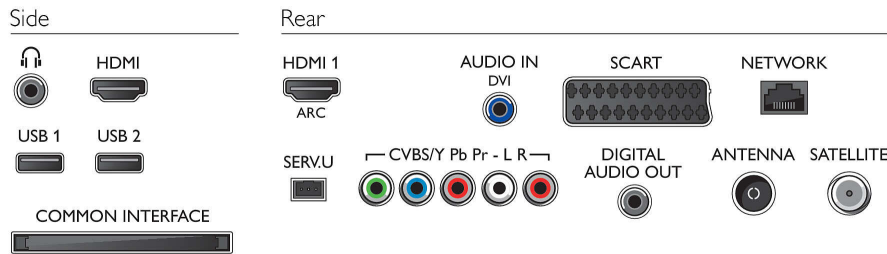

Ses

- Çıkış gücü (RMS): 20 W
- Ses Geliştirme: Otomatik Ses Sabitleyicisi, Clear Sound, Incredible Surround

Bağlantı

- HDMI bağlantı sayısı: 2
- HDMI özellikleri: Ses Dönüş Kanalı
- Komponent sayısı (YPbPr): 1
- EasyLink (HDMI-CEC): Uzaktan kumanda geçişi, Sistem ses kontrolü, Sistem bekleme, Ana ekrana Tak ve çalıştır eklentisi, Otomatik altyazı kaydırma (Philips), Pixel Plus bağlantısı (Philips), Tek dokunuşla oynatma
- Scart sayısı (RGB/CVBS): 1
- USB sayısı: 2
- Kablosuz bağlantı: Wi-Fi kullanımına hazır
- Diğer bağlantılar: IEC75 Anten, Common Interface Plus (CI+), Ethernet-LAN RJ-45, Dijital ses çıkışı (koaksiyel), Sol/Sağ Ses girişi, Kulaklık çıkışı, Uydu Konektörü

Güç

- Şebeke elektriği: AC 220 - 240 V 50/60 Hz
- Ortam sıcaklığı: 5°C - 35°C
- Bekleme modunda güç tüketimi: $0,3\text{ W}$
- Enerji Etiketleri Sınıfı: A+
- AB Enerji Etiketine uygun güç: 43 W
- Güç Tasarrufu Özellikleri: Otomatik kapama zamanlayıcı, Ekonomik mod, Görüntü dondurma (radyo için)
- Kapalı mod güç tüketimi: $0,3$
- Yıllık enerji tüketimi: 62 kWh

Aksesuarlar

- Birlikte verilen aksesuarlar: Uzaktan Kumanda, 2 x AAA Pil, Güç kablosu, Hızlı başlangıç kılavuzu, Yasal bilgiler ve güvenlik broşürü, Garanti Belgesi
- İsteğe bağlı aksesuarlar: Philips TV kamerası PTA317, Kablosuz Adaptörü PTA128

Yayın tarihi 2023-10-18

Sürüm: 4.1.3

EAN: 87 12581 68118 0

© 2023 Koninklijke Philips N.V.
Tüm hakları saklıdır.

Teknik özellikler üzerinde önceden haber vermeden değişiklik yapılabilir. Ticari markalar, Koninklijke Philips N.V. şirketi veya ilgili kuruluşlara aittir.

www.philips.com

Boyutlar

- Set Genişliği: 891 mm
- Set Yüksekliği: 536 mm
- Set Derinliği: 64,7 mm
- Ürün ağırlığı: 8,3 kg
- Set genişliği (stant ile): 891 mm
- Set yüksekliği (stant ile): 583 mm
- Set derinliği (stant ile): 250 mm
- Ürün ağırlığı (+stant): 10.2 kg
- Kutu genişliği: 980 mm
- Kutu yüksekliği: 620 mm
- Kutu derinliği: 150 mm
- Ambalajla birlikte Ağırlık: 15,4 kg
- Duvar montajına uygun: 200 x 200 mm

* MyRemote uygulaması ve ilgili işlevler TV modeli ve ülkenin yanı sıra akıllı aygıtın modeli ve işletim Sistemine göre farklılık gösterir. Daha fazla bilgi için lütfen şu adresi ziyaret edin: www.philips.com/TV.

* Uyumluluk Android 4.2 veya daha yeni sürüm wifi miracast sertifikasına bağlıdır. Daha fazla bilgi için lütfen cihazınızın belgelerine başvurun.

* Smart TV uygulamasının ülkenizde sunduğu hizmetleri öğrenmek için, www.philips.com/TV adresini ziyaret edin

* USB kayıt özelliği sadece dijital kanallarda kullanılabilir, kayıtlar yayın kopya koruması (CI+) tarafından sınırlanabilir. Ülke ve kanal kısıtlamaları uygulanabilir.

* Philips TV kamerası (PTA317) ayrı olarak satılır.

* TV, "Ücretsiz" yayınlar için DVB alımını destekler. Bazı DVB operatörleri desteklenmeyebilir. Güncel liste Philips destek web sitesinin SSS bölümünde bulunabilir. Bazı operatörler için Koşullu Erişim veya abonelik gerekmektedir. Daha fazla bilgi için operatörünüze başvurun.

* HbbTV, Multiroom istemci ve sunucu, Netflix ve myRemote uygulaması için yazılım yükseltmesi gerekir.

* 365 gün boyunca günde 4 saat çalışan bir televizyonun güç tüketimine dayanan, yıl başına kWh enerji tüketimi. Gerçek enerji tüketimi televizyonun nasıl kullanıldığına göre değişir.

* EPG ve gerçek görünürlük (8 güne kadar) ülkeye ve operatöre bağlıdır.