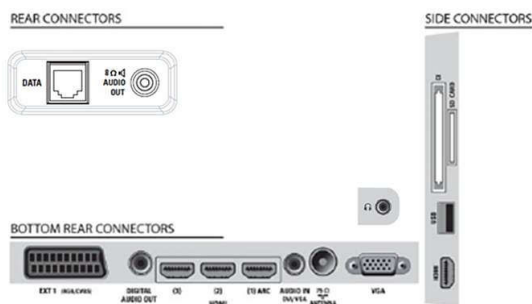

Specifikace

Obraz/displej

- Poměr stran: Širokoúhlá obrazovka
- Úhlopříčka obrazovky (palce): 32 palců
- Úhlopříčka obrazovky (metrická): 81 cm
- Barva skříňky: Přední část v dekorativní vysoce lesklé černé s černou skříňkou
- Rozlišení panelu: 1366 x 768p
- Jas: 400 cd/m²
- Vylepšení obrazu: Technologie 3:2/2:2 motion pull down, Hřebenový filtr 3D, Active Control,

- Zdokonalení barev, Zdokonalení barevných přechodů, Digital Noise Reduction, zdokonalení přechodů jasu, Progressive scan, Nastavení ostrosti, 3D MA deinterlacing (odstranění řádkového prokladu), Automatická korekce pleťových odstínů, Zdokonalená funkce Dynamic contrast, Zpracování 1080p 24/25/30 Hz, Zpracování 1080p 50/60 Hz, Pixel Plus HD
- Typ obrazovky: Aktivní TFT LCD displej WXGA+
- Dynamický kontrast obrazovky: 50 000:1

- Reakční doba (typická): 6 ms
- Úhel sledování: 178° (H) / 178° (V)
- Vylepšení obrazovky: Obrazovka s antireflexní vrstvou

Podporovaná rozlišení

- Počítačové formáty: 640 x 480, 60 Hz, 800 x 600, 60 Hz, 1024 x 768, 60 Hz, 1280 x 1024, 60 Hz, 1280 x 720, 60 Hz, 1280 x 768, 60 Hz, 1360 x 768, 60 Hz
- Videoformáty: 480i, 60 Hz, 480p, 60 Hz, 576i,