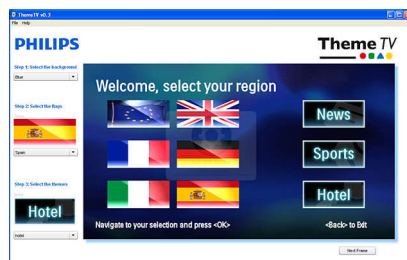

Přednosti

Serial Xpress Protocol (SXP)

Televizor lze pomocí ovládacího rozhraní Serial Xpress Protocol (SXP) propojit s externími dekodéry a set-top boxy všech hlavních poskytovatelů interaktivních systémů.

VSecure

Chcete-li hostům zobrazovat prvotřídní HD obsah, jsou zapotřebí přísná bezpečnostní opatření na jeho ochranu, kterou vyžaduje průmysl vyrábějící obsah. Společnost Philips vyvinula komplexní řešení bezpečnosti HD obsahu v hotelech, skládající se z funkce VSecure zajišťující ochranu HD obsahu a z funkce NexGuard zajišťující právní HD vodotisk.

Hotel Scenea

Funkce Hotel Scenea umožňuje vybrat a uložit v televizoru obrázek, který je možné použít jako úvodní obrazovku a pro info kanál.

Integrovaný připojovací panel

Integrovaný připojovací panel umožňuje hostům bezproblémově připojovat k televizoru svá vlastní zařízení bez nutnosti použít externí připojovací panel.

Tématický televizor

Tématický televizor nabízí pokročilé uživatelské rozhraní, které hostům nabízí možnost procházet nabídku pro hosty a najít si snadno a bez potřeby interaktivního zábavného systému kanály z vlastní země, zprávy a informace o hotelu.