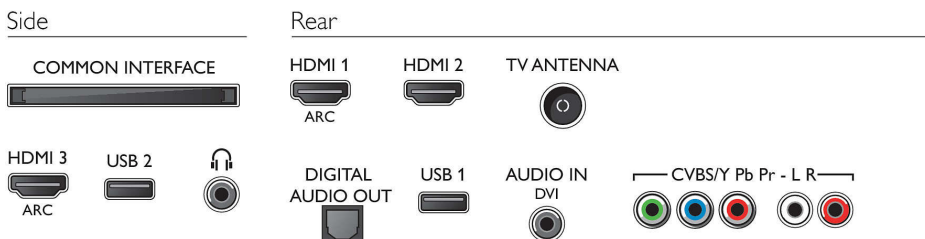

Alimentare

- Sursă de alimentare rețea: 220 - 240 V CA 50/60 Hz
- Temperatură ambient: între 5 °C și 35 °C
- Consum în standby: $\leq 0,5\text{ W}$
- Clasă de etichetare energetică: A
- Etichetă energetică UE: 101 W
- Funcții economisire energie: Cronometru oprire automată, Senzor de lumină, Dezactivare imagine (pentru radio)
- Consum de energie în modul oprit: $\leq 0,3$
- Consum anual de energie: 148 kWh

Accesorii

- Accesorii incluse: Telecomandă, 2 baterii AAA, Suport TV minimalist, Cablu de alimentare, Ghid de inițiere rapidă, Broșură cu date juridice și pentru siguranță

Dimensiuni

- Lățime aparat: 1239 mm
- Înălțime aparat: 725 mm
- Adâncime aparat: 79 mm
- Greutate produs: 15,3 kg
- Lățime aparat (cu suport): 1239 mm
- Înălțime aparat (cu suport): 764 mm
- Adâncime aparat (cu suport): 211 mm
- Greutate produs (+ suport): 15,6 kg
- Lățime cutie: 1330 mm
- Înălțime cutie: 830 mm
- Adâncime cutie: 131 mm
- Greutate cu ambalaj inclus: 20 kg

- Compatibil cu suport de perete: 400 x 200 mm

Connections

Data apariției 2023-10-18

Versiune: 7.2.1

EAN: 87 18863 00652 8

© 2023 Koninklijke Philips N.V.
Toate drepturile rezervate.

Specificațiile pot fi modificate fără preaviz. Mărcile comerciale sunt proprietatea Koninklijke Philips N.V. sau a deținătorilor lor legali.

www.philips.com

- EPG și vizibilitatea curentă (până la 8 zile) depind de țară și de operator.
- Consum de energie în kWh pe an, conform consumului televizorului pentru 4 ore de funcționare pe zi, timp de 365 zile. Consumul real de energie variază în funcție de modul în care este utilizat televizorul.
- Televizorul suportă recepția DVB de emisiuni 'Free to air'. Este posibil ca anumiți operatori DVB să nu fie suportați. Poți găsi o listă actualizată în secțiunea Întrebări frecvente pe site-ul de asistență Philips. Pentru unii operatori, se cere acces condiționat și abonament. Pentru informații suplimentare, contactează-te cu operatorul.
- (Philips) compatibil numai cu dispozitive specifice de redare Philips.
- Înregistrare USB numai pentru canale digitale, înregistrările pot fi limitate de protecția împotriva transmiterii (CI+). Se pot aplica restricții în funcție de canal și țară.