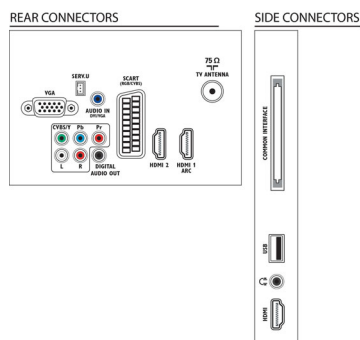

Vermogen

- Netspanning: 220 - 240 V; 50 Hz
- Omgevingstemperatuur: 5 °C tot 35 °C
- Stroomverbruik in stand-bystand: $\leq 0,3\text{ W}$
- Energieklasse: B
- Europees energielabel (vermogen): 60 W
- Functies voor energiebesparing: Eco-modus, Beeld uit (voor radio)
- Jaarlijks energieverbruik: 87 kWh

Accessoires

- Meegeleverde accessoires: Voedingskabel, Afstandsbediening, 2 AAA-batterijen, Tafelstandaard, Snelstartgids, Brochure met wettelijk verplichte informatie en veiligheidsgegevens, Garantiekaart

Afmetingen

- Breedte van het apparaat: 776,8 mm
- Hoogte van het apparaat: 477,67 mm
- Diepte van het apparaat: 79,4 mm
- Gewicht van het product: 8,3 kg
- Breedte van het apparaat (met standaard): 776.8 mm
- Hoogte van het apparaat (met standaard): 525.27 mm
- Diepte van het apparaat (met standaard): 221.4 mm
- Gewicht (incl. standaard): 10.25 kg
- Breedte van de doos: 1000 mm
- Hoogte van de doos: 570 mm
- Diepte van de doos: 160 mm
- Gewicht (incl. verpakking): 12,6 kg
- Compatibele muurbeugel: 200 x 200 mm

Publicatiedatum
2023-10-18

Versie: 4.2.6

EAN: 87 12581 63335 6

© 2023 Koninklijke Philips N.V.
Alle rechten voorbehouden.

Specificaties kunnen zonder voorafgaande kennisgeving worden gewijzigd. Handelsmerken zijn het eigendom van Koninklijke Philips N.V. en hun respectieve eigenaren.

www.philips.com

* De TV biedt ondersteuning voor gratis DVB-uitzendingen. Mogelijk worden bepaalde DVB-aanbieders niet ondersteund. Ga voor een recente lijst met aanbieders naar het gedeelte met veelgestelde vragen van de ondersteuningswebsite van Philips. Voor bepaalde aanbieders zijn voorwaarden en een abonnement vereist. Neem voor meer informatie contact op met uw aanbieder.

* Energieverbruik in kWh per jaar, op basis van het stroomverbruik van de televisie als deze 4 uur per dag, 365 dagen per jaar is ingeschakeld. Het werkelijke energieverbruik hangt af van hoe de televisie wordt gebruikt.

* Dit apparaat is geschikt voor ontvangst van de openbaar-toegankelijke digitale televisie-uitzendingen op Hongaars grondgebied