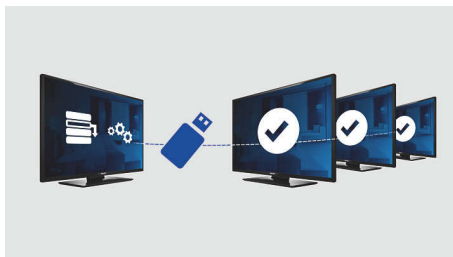

USB-kloning

Gir deg muligheten til enkelt å kopiere alle programmerings- og kanalprogrammeringsinnstillinger fra én TV til andre TVer på under et minutt. Funksjonen

sikrer enhetlighet mellom TVene og reduserer installasjonstid og -kostnader betydelig.

PrisonMode

Denne hotell-TVen er utstyrt med en bestemt innstilling for fengselsmodus for å kontrollere kommunikasjon. Denne avanserte sikkerhetsmodusen slår av bestemte innstillinger som ikke er nødvendige for de som sitter i forvaring, som tekst-TV, elektronisk programguide, teksting og USB-porter.

Gjennomsiktig bakdeksel

Et gjennomsiktig bakdeksel avdekker skjulte gjenstander inne i TV-apparatet. Ideelt for TV-er satt opp i fengsler og lignende.