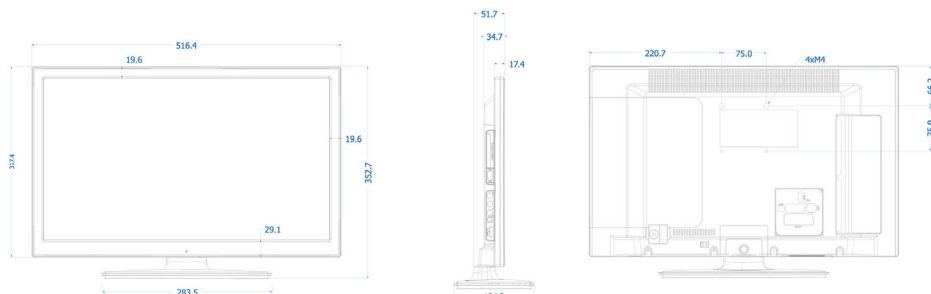

## Bilde/skjerm

- Sideforhold: 16:9
- Diagonal skjermstørrelse (tommer): 22 tommer
- Diagonal skjermstørrelse (cm): 55 cm
- Skjerm: LED Full HD
- Paneloppløsning: 1920 x 1080p
- Lysstyrke: 250 cd/m<sup>2</sup>
- Bildeforbedring: Digital Crystal Clear, 100 Hz Perfect Motion Rate
- Kontrastforhold (typisk): 1000 : 1
- Svartid (typisk): 5 ms
- Visningsvinkel: 170° (H) / 160° (V)

## Mål

- Bredde, apparat: 516 millimeter
- Høyde, apparat: 317 millimeter
- Dybde, apparat: 35/43 millimeter
- Produktvekt: 2,8 kg
- Bredde, apparat (med stativ): 516 millimeter
- Høyde, apparat (med stativ): 352 millimeter
- Dybde, apparat (med stativ): 134 millimeter
- Produktvekt (+stativ): 3,0 kg
- Veggfeste-kompatibel: 75 x 75 mm, M4