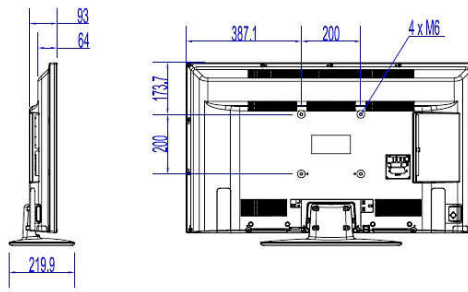

- Ondersteunde ondertitelindelingen: SRT, SSA, SUB, ASS, SMI, TXT
- Ondersteunde afbeeldingsindelingen: BMP, JPG, PNG
- Ondersteunde videoresolutie op USB: Tot 1920x1080P bij 30 Hz
- Multimedia-aansluitingen: USB

Audio

- Uitgangsvermogen geluidswaard: 16 (2x8) W
- Luidsprekers: 2.0, Naar beneden gericht
- Audiofuncties: Equalizer, Balans, AVL, Incredible Surround, Dynamische bas

Vermogen

- Netspanning: AC 220-240 V; 50-60 Hz
- Omgevingstemperatuur: 5 °C tot 45 °C
- Stroomverbruik in stand-bystand: < 0,3 W
- Energieklasse: A++
- Europees energielabel (vermogen): 37 W
- Functies voor energiebesparing: Eco-modus
- Jaarlijks energieverbruik: 54 kWh

Accessoires

- Inclusief: Afstandsbediening 22AV1407A/12, 2 AAA-batterijen, Tafelstandaard, Garantiekaart, Brochure met wettelijk verplichte informatie en veiligheidsgegevens
- Optioneel: Afstandsbediening instellen 22AV9573A, Afstandsbediening 22AV1601A/12

Aansluitingen zijkant

- Common interface-sleuf: CI+ 1.3
- Hoofdtelefoonuitgang: Mini-aansluiting
- USB1: USB 2.0
- AV-ingang: CVBS + L/R (cinch)

Aansluitingen achterkant

- Scart: CVBS, RGB, SVHS
- Antenne: IEC-75
- HDMI1: HDMI 1.4 met, ARC
- Digitale audio-uitgang: Optisch
- VGA-ingang: 15-pins D-Sub
- HDMI2: HDMI 1.4 met

Connectiviteitsverbeteringen

- EasyLink (HDMI CEC): Afspelen met één druk op de knop, Stand-by-modus, Doorvoer afstandsbediening

Publicatiedatum
2024-03-31

Versie: 1.1.2

EAN: 87 18863 01378 6

© 2024 Koninklijke Philips N.V.
Alle rechten voorbehouden.

Specificaties kunnen zonder voorafgaande kennisgeving worden gewijzigd. Handelsmerken zijn het eigendom van Koninklijke Philips N.V. en hun respectieve eigenaren.

www.philips.com

Ontwerp

- Kleur: Zwart

Afmetingen

- Breedte van het apparaat: 974 mm
- Hoogte van het apparaat: 572 mm
- Diepte van het apparaat: 64/93 mm
- Gewicht van het product: 8,3 kg
- Breedte van het apparaat (met standaard): 974 mm
- Hoogte van het apparaat (met standaard): 615 mm
- Diepte van het apparaat (met standaard): 220 mm
- Gewicht (incl. standaard): 9,2 kg
- Geschikt voor wandmontage: M6, 200 x 200 mm

* Beschikbaarheid van de functies is afhankelijk van implementatie gekozen door de systeemspecialist.

* Normaal energieverbruik wanneer ingeschakeld is gemeten in overeenstemming met IEC62087 Ed 2. Het werkelijke energieverbruik hangt af van hoe de televisie wordt gebruikt.

* Deze televisie bevat lood in bepaalde onderdelen of componenten waarvoor geen alternatieve technologie bestaat, in overeenstemming met bestaande vrijstellingsclausules van de RoHS-richtlijn.