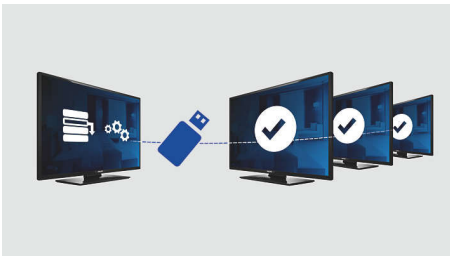

Dupliceren via USB

U kunt in minder dan een minuut eenvoudig alle (kanaal)programmeringsinstellingen van het ene TV-toestel kopiëren naar andere TV-toestellen. De functie zorgt voor synchroniciteit tussen TV-toestellen en vermindert de tijd en kosten die nodig zijn voor de installatie aanzienlijk.