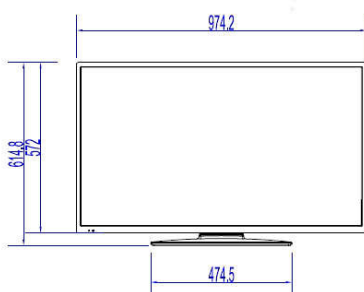

- Ondersteunde ondertitelindelingen: SRT, SSA, SUB, ASS, SMI, TXT
- Ondersteunde afbeeldingsindelingen: BMP, JPG, PNG
- Ondersteunde videoresolutie op USB: Tot 1920x1080P bij 30 Hz
- Multimedia-aansluitingen: USB

Audio

- Uitgangsvermogen geluidswaard: 16 (2x8) W
- Luidsprekers: 2.0, Naar beneden gericht
- Audiofuncties: Equalizer, Balans, AVL, Incredible Surround, Dynamische bas

Vermogen

- Netspanning: AC 220-240 V; 50-60 Hz
- Omgevingstemperatuur: 5 °C tot 45 °C
- Stroomverbruik in stand-bystand: < 0,3 W
- Energieklasse: A++
- Europees energielabel (vermogen): 37 W
- Functies voor energiebesparing: Eco-modus
- Jaarlijks energieverbruik: 54 kWh

Accessoires

- Inclusief: Afstandsbediening 22AV1407A/12, 2 AAA-batterijen, Tafelstandaard, Garantiekaart, Brochure met wettelijk verplichte informatie en veiligheidsgegevens
- Optioneel: Afstandsbediening instellen 22AV9573A, Afstandsbediening 22AV1601A/12

Aansluitingen zijkant

- Common interface-sleuf: CI+ 1.3
- Hoofdtelefoonuitgang: Mini-aansluiting
- USB1: USB 2.0
- AV-ingang: CVBS + L/R (cinch)

Aansluitingen achterkant

- Scart: CVBS, RGB, SVHS
- Antenne: IEC-75
- HDMI1: HDMI 1.4 met, ARC
- Digitale audio-uitgang: Optisch
- VGA-ingang: 15-pins D-Sub
- HDMI2: HDMI 1.4 met

Connectiviteitsverbeteringen

- EasyLink (HDMI CEC): Afspelen met één druk op de knop, Stand-by-modus, Doorvoer afstandsbediening

Publicatiedatum
2024-03-31

Versie: 1.1.2

EAN: 87 18863 01378 6

© 2024 Koninklijke Philips N.V.
Alle rechten voorbehouden.

Specificaties kunnen zonder voorafgaande kennisgeving worden gewijzigd. Handelsmerken zijn het eigendom van Koninklijke Philips N.V. en hun respectieve eigenaren.

www.philips.com

Ontwerp

- Kleur: Zwart

Afmetingen

- Breedte van het apparaat: 974 mm
- Hoogte van het apparaat: 572 mm
- Diepte van het apparaat: 64/93 mm
- Gewicht van het product: 8,3 kg
- Breedte van het apparaat (met standaard): 974 mm
- Hoogte van het apparaat (met standaard): 615 mm
- Diepte van het apparaat (met standaard): 220 mm
- Gewicht (incl. standaard): 9,2 kg
- Geschikt voor wandmontage: M6, 200 x 200 mm

* Beschikbaarheid van de functies is afhankelijk van implementatie gekozen door de systeemspecialist.

* Normaal energieverbruik wanneer ingeschakeld is gemeten in overeenstemming met IEC62087 Ed 2. Het werkelijke energieverbruik hangt af van hoe de televisie wordt gebruikt.

* Deze televisie bevat lood in bepaalde onderdelen of componenten waarvoor geen alternatieve technologie bestaat, in overeenstemming met bestaande vrijstellingsclausules van de RoHS-richtlijn.