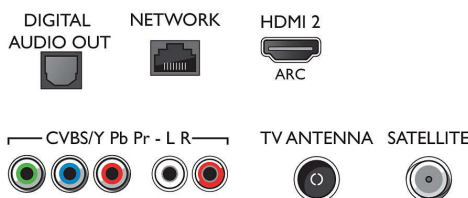

Rear

Date de publication
2024-05-03

Version: 13.3.1

EAN: 87 18863 01006 8

© 2024 Koninklijke Philips N.V.
Tous droits réservés.

Les caractéristiques sont sujettes à modification sans préavis. Les marques commerciales sont la propriété de Koninklijke Philips N.V. ou de leurs détenteurs respectifs.

www.philips.com