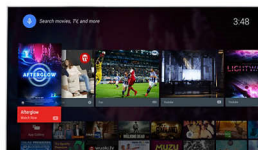

Τετραπύρηνος επεξεργαστής + Android

Ο τετραπύρηνος επεξεργαστής της Philips συναντά τη δύναμη του Android προσφέροντας μια συναρπαστική εμπειρία παιχνιδιού. Με το Android στην τηλεόρασή σας μπορείτε να πλοηγηθείτε, να ανοίξετε

εφαρμογές και να βλέπετε βίντεο πολύ γρήγορα, εύκολα και διασκεδαστικά.

Google Play

Το Google Play™ προσφέρει μια μεγάλη ποικιλία από παιχνίδια με υψηλής ποιότητας για όλες τις ηλικίες. Βελτιστοποιημένα για χρήση στην τηλεόρασή σας, φαίνονται και είναι υπέροχα. Μην αγοράζετε άλλες παιχνιδιοκονσόλες που καταλαμβάνουν χώρο χωρίς λόγο. Με ένα χειριστήριο παιχνιδιών USB γενικής χρήσης μπορείτε να περιηγηθείτε και να παίζετε εύκολα.

Παιχνίδια στο cloud

Τα παιχνίδια στο cloud προσφέρουν έναν τεράστιο ηλεκτρονικό κατάλογο παιχνιδιών υψηλής ποιότητας για κάθε ηλικία, διάθεση και επίπεδο παιχνιδιού. Απλώς διαλέξτε ένα παιχνίδι και παίξτε στην τηλεόρασή σας!