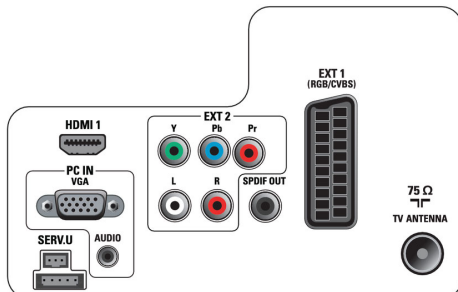

Csatlakoztathatóság

- Ext 1 Scart: Audio B/J, RGB
- Scart csatlakozók száma: 1
- Ext 2: YPbPr be, Audió B/J bemenet
- HDMI 1: HDMI 1.3
- Elülső/oldalsó csatlakozók: CVBS be, Audió B/J bemenet, Fejhallgató kimenet, USB 2.0
- EasyLink (HDMI-CEC): Lejátszás egy gombnyomásra, Rendszer-audiovezérlés, Készenlét, EasyLink
- Egyéb csatlakozások: Kompozit videó kimenet (CVBS), PC-be VGA + Audió B/J be, S/PDIF kimenet (koaxiális), Általános interfész
- Hangkimenet - digitális: Koaxiális (cinch)
- Összefoglaló: 1x HDMI, 1x USB, 1x SCART

Táplálás

- Zöld címke: ECO címke tanúsítvánnyal rendelkező
- Környezeti hőmérséklet: 5 °C-tól 40 °C-ig
- Tápellátás: 220-240 V, 50 Hz
- Energiafogyasztás (tipikus): 30 W
- Készenléti fogyasztás: 0,3 W
- Éves energiafogyasztás: 43,8 kWh
- Ólomtartalom: Igen*

Méretek

- Egység méretei (Sz x Ma x Mé): 455 x 303 x 56 mm
- A készülék méretei állvánnyal (Sz x Ma x Mé): 455 x 329 x 138 mm
- Termék tömege: 3,16 kg
- Termék tömege (+állvány): 3,32 kg
- Doboz méretei (Sz x Ma x Mé): 585 x 409 x 130 mm
- A VESA szabvánnyal kompatibilis: 75 x 75 mm

Tartozékok

- Mellékelt tartozékok: Asztali állvány, Hálózati tápkábel, Gyors üzembe helyezési útmutató, Felhasználói kézikönyv, Garancialevél, Távezérlő, 2 db AAA elem, Szoftver nyilatkozat

Rear connectors

Side

Kiadás dátuma
2022-04-26

Verzió: 14.4.7

12 NC: 8670 000 59845
EAN: 87 12581 52474 6

© 2022 Koninklijke Philips N.V.
Minden jog fenntartva.

A műszaki adatok előzetes figyelmeztetés nélkül változhatnak. Minden védjegy a Koninklijke Philips N.V. céget, vagy az illető jogtulajdonost illeti

www.philips.com

* 8 napos EPG, a szolgáltatás nem minden országban érhető el
* DVB-T, csak bizonyos országokban támogatott
* A TV támogatja a „Free to air” műsorok DVB-vételét. Előfordulhat, hogy egyes DVB-szolgáltatókat nem támogat. Erre vonatkozó frissített lista a Philips támogatási weboldal FAQ (GYIK) részében található. Egyes szolgáltatók esetében az elérés feltételes vagy előfizetéshez kötött. További információért forduljon a szolgáltatójához.
* Az IEC62087 Ed 2 szabványnak megfelelő tipikus energiafogyasztás bekapcsolt állapotban.
* Az éves energiafogyasztás kiszámításának alapja a tipikus napi fogyasztás, napi 4 órára, évi 365 napra vonatkozóan.
* A készüléknek csak bizonyos részei vagy alkotóelemei tartalmaznak ólmot, amelyek esetében az RoHS irányelv nem tartalmaz alternatív technológiai eljárás.