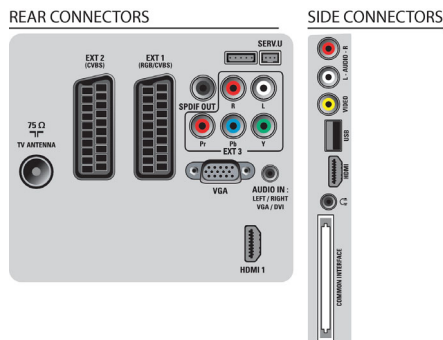

Multimediasovellukset

- Multimedialiitännät: USB
- Toistoformaattit: MP3, JPEG-stillikuvat

Viritin/vastaanotto/signaalinsiirto

- Antenniliitäntä: 75 ohmin koaksiaali (IEC75)
- TV-järjestelmä; televisio: PAL I, PAL B/G, PAL D/K, SECAM B/G, SECAM D/K, SECAM L/L'
- Videotoisto: NTSC, SECAM, PAL
- Digitaalitelevisio: DVB-T MPEG4*
- Viritin aaltoalueet: Hyperband, S-kanava, UHF, VHF

Liitännät

- Ext 1 Scart: Audio L/R, RGB
- Ext 2 Scart: Audio L/R, CVBS-tulo
- Scart-liitinten määrä: 2
- Ext 3: YPbPr, Äänitulo v/o
- HDMI 1: HDMI 1.3
- Etu- ja sivuliitännät: HDMI 1.3, CVBS-tulo, Äänitulo v/o, Kuulokelähtö, USB 2.0
- EasyLink (HDMI-CEC): Toisto yhdellä painikkeella, Järjestelmän äänensäätö, Järjestelmän valmiustila, EasyLink, Järjestelmän tiedot (valikkokieli)
- Muut liitännät: PC:n äänitulo, PC-tulo, VGA, S/PDIF-lähtö (koaksiaali), Common Interface
- Yhteenvedo: 2x HDMI, 1x USB, 2x SCART

Virta

- Ympäristön lämpötila: 5–35 °C
- Verkkovirta: 220-240 V, 50 Hz
- Virrankulutus (tyypillinen): 118,4 W
- Virrankulutus valmiustilassa: 0,3 W

Julkaisupäivä 2019-11-12

Versio: 6.3.3

12 NC: 8670 000 71933
EAN: 87 12581 58245 6

© 2019 Koninklijke Philips N.V.
Kaikki oikeudet pidätetään.

Tiedot voivat muuttua ilman erillistä ilmoitusta.
Tavaramerkit ovat Koninklijke Philips N.V:n tai omistajiensa omaisuutta.

www.philips.com

- Vuosittainen energiankulutus: 172,8 kWh
- Onko laitteessa lyijyä: Kyllä*
- Elohopeasisältö: 56 mg

Mitat

- Yhteensopiva seinäteline: säädettävä 300 x 200 mm
- Laitteen mitat (L x K x S): 1018,5 x 635,7 x 83 mm
- Laitteen mitat jalustan kanssa (L x K x S): 1018,5 x 683 x 236 mm
- Paino pakattuna: 17,4 kg
- Tuotteen paino: 11,5 kg
- Tuotteen paino (+jalusta): 12,8 kg
- Laatikon mitat (L x K x S): 1220 x 746 x 158 mm

Lisätarvikkeet

- Mukana tulevat lisätarvikkeet: Pöytäjalusta, Virtajohto, Pikaopas, Käyttöopas, Takuvivikko, Kaukosäädin, 2 AAA-paristoa

* 8 päivän elektroninen ohjelmaopas ei ole käytettävissä kaikissa maissa
* DVB-T ei ole tuettu kaikissa maissa
* Tyypillinen virrankulutus virran ollessa kytkettynä, toimintatilan mittaamiseen käytetty testausmenetelmä IEC62087 Ed 2.
* Vuosittainen virrankulutus on laskettu käyttämällä tyypillistä virrankulutusta, joka on 4 tuntia päivässä 365 päivänä vuodessa.
* Tässä televisiossa on lyijyä vain tietyissä osissa, joissa lyijyä ei ole teknisesti syytä korvata muilla materiaaleilla. Lyijyn käyttö näissä osissa on RoHS-standardin (Restriction of Hazardous Substances) poikkeuskohtaan mukainen.