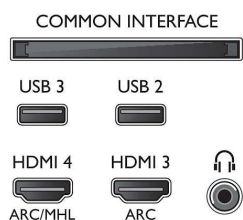

Specifikationer

Ambilight

- Ambilight-funktioner: Indbygget Ambilight+hue, Ambilight-musik, Spil-tilstand, Tilpasning til vægfarve, Lounge-tilstand
- Ambilight-version: 2-sidet

Billede/display

- Billedformat: 16:9
- Diagonal skærmstørrelse (tommer): 55 tommer
- Diagonal skærmstørrelse (metrisk): 139 cm
- Display: 4K Ultra HD LED
- Panelopløsning: 3840x2160

- Lysstyrke: 400 cd/m²
- Billedforbedring: Micro Dimming Pro, Ekstra høj opløsning, Pixel Precise Ultra HD, Perfect Natural Motion
- Maksimalt luminansforhold: 65 %

Understøttet skærmopløsning

- Computerindgange på HDMI1/2: op til 4K UHD 3840 x 2160 @ 60 Hz
- Computerindgange på HDMI3/4: op til 4K UHD 3840 x 2160 @ 30Hz, op til FHD 1920 x 1080 @ 60 Hz

- Videoindgange på HDMI1/2: op til 4K UHD 3840 x 2160 @ 60 Hz
- Videoindgange på HDMI3/4: op til FHD 1920 x 1080 @ 60 Hz, op til 4K UHD 3840 x 2160 @ 30Hz

Tuner/modtagelse/transmission

- Digital TV: DVB-T/T2/T2-HD/C/S/S2
- Videoafspilning: NTSC, PAL, SECAM
- MPEG-support: MPEG-2, MPEG-4
- TV-programoversigt*: 8 dages elektronisk programguide

Connections

Side