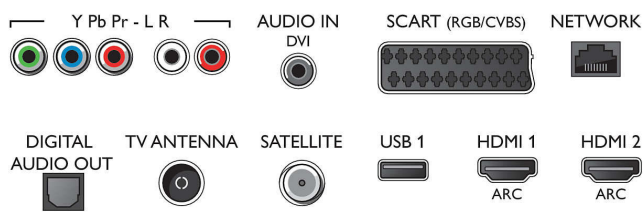

Tuner/modtagelse/transmission

- Digital TV: DVB-T/T2/T2-HD/C/S/S2
- Videoafspilning: NTSC, PAL, SECAM
- MPEG-support: MPEG-2, MPEG-4
- TV-programoversigt*: 8 dages elektronisk programguide

Connections

Side

Rear

Specifikationer

- Signalstyrke-indikation
- Tekst-TV: 1000 siders hypertext
- HEVC-understøttelse

Android TV

- OS: Android™ 6.0 (Marshmallow)
- Forudinstallerede apps: Google Play Film*, Google Play Musik*, Google-søgning, YouTube
- Hukommelsesstørrelse (Flash): kan udvides via USB-lagerenhed, 16 GB*