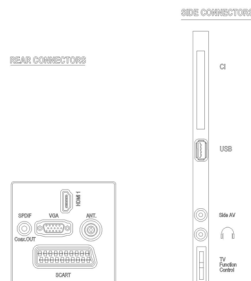

## Conetividade

- Número de ligações AV: 1
- Número de ligações HDMI: 1
- Funcionalidades HDMI: Audio Return Channel
- Número de scarts (RGB/CVBS): 1
- Número de USB: 1
- Ligações frontais/laterais: Entrada áudio L/R, Entrada CVBS, Saída auscultador, USB 2.0
- Outras ligações: Antena IEC75, Saída S/PDIF (coaxial), Entrada PC VGA, Common Interface Plus (CI+)

## Dimensões

- Largura do conjunto: 562 mm
- Altura do conjunto: 345 mm
- Profundidade do conjunto: 35,5 mm
- Peso do produto: 3,9 kg
- Largura do conjunto (com suporte): 562 mm
- Altura do conjunto (com suporte): 380 mm
- Profundidade do conjunto (com suporte): 134 mm
- Peso do produto (+suporte): 4,1 kg
- Largura da caixa: 698 mm
- Altura da caixa: 438 mm
- Profundidade da caixa: 120 mm
- Peso incl. embalagem: 5,4 kg
- Compatível com suporte de parede: 75 x 75 mm