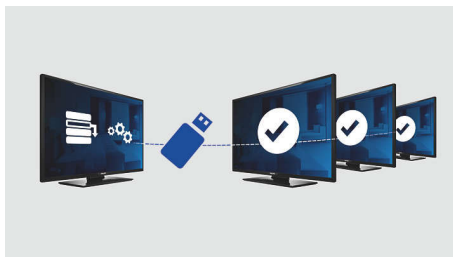

Destaques

Clonagem USB

Proporciona a capacidade de copiar facilmente todas as definições de canais e de programação de um televisor para outro em menos de um minuto. A funcionalidade garante uniformidade entre televisores e reduz de forma significativa o tempo e os custos de instalação.

Limitação de volume

Esta funcionalidade permite predefinir os limites de volume do televisor, evitando ajustes de volume excessivos e perturbação dos seus vizinhos.

Bloqueio do menu de instalação

Evita o acesso não autorizado a definições de instalação e configuração, para garantir o maior conforto aos utilizadores e evitar custos de reprogramação desnecessários.

Bloqueio controlos dianteiros/laterais

Ao seleccionar a opção para bloquear ou desbloquear o acesso aos controlos dianteiros

e laterais do televisor no menu de configuração, é evitado o acesso não autorizado ao menu do televisor, poupando tempo e esforço de nova instalação.

Baixo consumo de energia

Os televisores Philips foram concebidos para minimizar o consumo de energia, reduzindo o impacto ambiental e os custos de funcionamento.

Painel de conectividade integrado

O painel de conectividade integrado permite que os seus clientes liguem facilmente os seus dispositivos pessoais ao seu televisor sem necessitar de um painel de conectividade externo.

LED

A tecnologia de iluminação LED mais avançada deste televisor LED combina um design minimalista atractivo com uma qualidade de imagem deslumbrante e dispõe do menor consumo de energia da sua categoria. Além

disso, a tecnologia de iluminação LED não inclui a utilização de materiais perigosos. Assim, com a retroiluminação LED pode desfrutar de um baixo consumo, alto brilho, contraste e nitidez inacreditáveis e cores vibrantes.