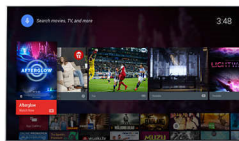

Dual Core + Android

Ezen a szupergyors, hihetetlenül intuitív és szórakoztató Androidos TV-n kedvére

navigálhat, alkalmazásokat indíthat, és videókat játszhat le. Az Android robot felszabadítja a Dual Core processzor erejét, hogy Ön gyorsan és egyszerűen kezelhesse készülékét.

Google Play

A Google Play™ kiváló minőségű játékok széles választékát nyújtja minden korosztály számára. A TV-jén való használatra optimalizálva, a teljesítményüknek megfelelő megjelenéssel. Nem kell a házat zsúfoltabbá tennie még egy játékkonzollal, mivel az univerzális USB játékkonzollal könnyedén navigálhat és játszhat.

Cloud Gaming

A Cloud Gaming kiváló minőségű játékok széles választékát nyújtja mindenki számára, bármilyen korosztályú, ízlésű és szintű játékos is legyen. Válasszon ki egy játékot, majd játsszon vele a TV-jén!

HEVC támogatás FHD adáshoz

Az új, integrált HEVC szabványnak köszönhetően kiváló képminőségű FHD felbontású adásban lesz része.