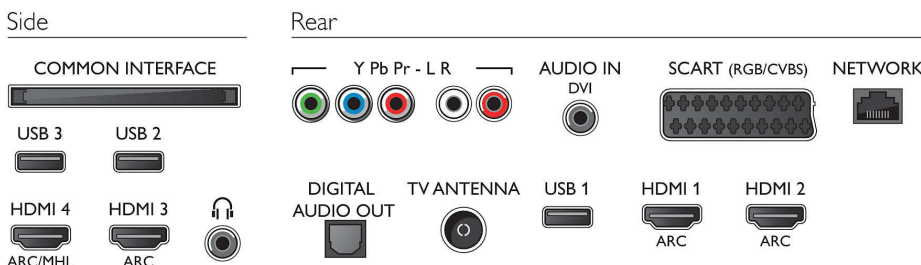

Connections

Kiadás dátuma
2023-10-20

Verzió: 7.0.1

EAN: 87 18863 00808 9

© 2023 Koninklijke Philips N.V.
Minden jog fenntartva.

A műszaki adatok előzetes figyelmeztetés nélkül változhatnak. Minden védjegy a Koninklijke Philips N.V. céget, vagy az illető jogtulajdonost illeti

www.philips.com

- Az elektronikus műsorfüzet (EPG) és a tényleges megtekinthetőség (legfeljebb 8 napig) ország- és szolgáltatófüggő.
- Az elérhető Android alkalmazások országonként változnak. További részletekért látogassa meg a helyi Google Play áruházat.
- Éves energiafogyasztás kWh-ban - a televízió 365 napon át tartó, napi 4 órányi működtetéséhez szükséges áramfogyasztást alapul véve. A tényleges energiafogyasztás a televízió használati módjától függ.
- A Cloud Gaming kínálat a játékszolgáltatóktól függ.
- Az eszköz alkalmas a magyarországi földfelszíni, szabad hozzáféréssel digitális televíziós műsorszórás vételére.
- (Philips) csak adott Philips lejátszó készülékkel kompatibilis.
- A Google Cast funkcionalitása a Google Cast Ready alkalmazásaitól és a készülékektől függ. A részletekért látogassa meg a Google Cast termékoldalt.
- A Philips TV Remote alkalmazás és a kapcsolódó funkciók a TV-típusok, szolgáltatók és országok, valamint az intelligens készülékek és operációs rendszereik függvényében változóak. További részletek: www.philips.com/TVRemoteapp.
- A Smart TV alkalmazás-kínálat TV-típusonként és országonként változik. További részletek: www.philips.com/smarttv.
- USB felvétel csak digitális csatornákról készíthető, és előfordulhat, hogy a felvételeket korlátozza a műsorszórás másolásvédelme (CI+). Az egyes országokra és csatornákra eltérő korlátozások vonatkozhatnak.