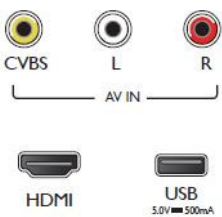

จูนเนอร์/เครื่องรับ/เครื่องส่ง

- MPEG ซัพพอร์ต: MPEG2, MPEG4
- การเล่นวิดีโอ: PAL, SECAM, NTSC
- อะนาล็อกทีวี: PAL, SECAM

กำลังไฟ

- แหล่งจ่ายไฟหลัก: AC 110 - 240V 50/60Hz
- การประหยัดพลังงานในโหมดปิด (off): <0.5 วัตต์
- อุณหภูมิแวดล้อม: 5 °C ถึง 35 °C
- คุณสมบัติประหยัดพลังงาน: ตั้งเวลาปิดอัตโนมัติ, โหมด ECO

ขนาด

- ขนาดเครื่อง (กว้าง x สูง x ลึก): 595 x 420 x 112 มม.
- ขนาดเครื่อง (กว้าง x สูง x ลึก): 512.3 x 308 x 48.8 มม.
- ขนาดเครื่องพร้อมขาตั้ง (กว้าง x สูง x ลึก): 512.3 x 324 x 110.3 มม.
- น้ำหนักผลิตภัณฑ์: 2.55 กก.
- น้ำหนักผลิตภัณฑ์ (รวมขาตั้ง): 2.59 กก.
- ใช้กับตัวยึดติดผนังแบบ VESA: Y=100 มม.
- น้ำหนักรวมบรรจุภัณฑ์: 3.9 กก.

อุปกรณ์เสริม

- อุปกรณ์เสริมที่มีให้: รีโมทคอนโทรล, แบตเตอรี่ AAA x 2, สายไฟ, คู่มือเริ่มต้นใช้งานอย่างย่อ, แผ่นพับข้อมูลด้านกฎหมายและความปลอดภัย, ขาตั้ง

Full HD LED TV

คุณภาพของภาพที่ไม่น่ามองข้าม ที่รีโมทคอนโทรลที่ไร้ขีดจำกัดของภาพที่ดูดี แต่คุณอาจคาดไม่ถึงมากกว่านั้น ลองจินตนาการถึงรายละเอียดของภาพที่คมชัดพร้อมความสว่างสูง ความเข้มที่นำทาง และสีสันสมจริงเพื่อการรับชมภาพประจักษ์ที่แท้จริง

USB (ภาพถ่าย, เสียงเพลง, วิดีโอ)

แบ่งปันความสนุกได้ง่ายๆ เพียงเชื่อมต่อหน่วยความจำ USB, กล้องดิจิทัล, เครื่องเล่น mp3 หรืออุปกรณ์มัลติมีเดียอื่นๆ เข้ากับพอร์ต USB ที่ด้านข้างทีวีของคุณเพื่อเพลิดเพลินกับภาพถ่าย วิดีโอและดนตรี ด้วยเบราว์เซอร์เนื้อหาบนจอภาพที่ใช้งานง่าย

Connections

Side