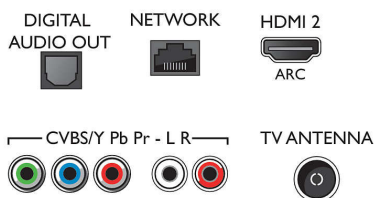

Rear

Julkaisupäivä 2023-10-20

Versio: 12.5.2

EAN: 87 18863 01009 9

© 2023 Koninklijke Philips N.V.
Kaikki oikeudet pidätetään.

Tiedot voivat muuttua ilman erillistä ilmoitusta.
Tavaramerkit ovat Koninklijke Philips N.V:n tai omistajiensa omaisuutta.

www.philips.com

* Ohjelmaoppaan sisältö (enintään 8 päivää) vaihtelee maittain ja palveluntarjoajan mukaan.

* Energiankulutus ilmoitetaan kilowattitunteina vuodessa, ja se perustuu virrankulutukseen, jossa televisiota käytetään 4 tuntia päivässä 365 päivän ajan. Todellinen energiankulutus riippuu television käytöstä.

* TV tukee maksuttomien kanavien DVB-vastaanottoa. Kaikkia DVB-operaattoreita ei ehkä tueta. Ajantasainen luettelo on Philips-tukisivuston FAQ-osassa. Jotkin operaattorit saattavat edellyttää CA-moduulia ja tilausta. Kysy lisätietoja operaattorilta.

* (Philips) yhteensopiva vain tietyin Philips-soittimen kanssa.