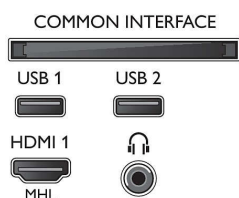

Virta

- Verkkovirta: Vaihtovirta: 220–240 V, 50/60 Hz
- Ympäristön lämpötila: 5–35 °C
- Virrankulutus valmiustilassa: $0,3\text{ W}$
- Energiatehokkuusluokka: A+
- EU:n energiatehokkuusmerkintä: 24 W
- Virransäätöominaisuudet: Automaattinen virrankatkaisuasjastin, Eco-tila, Kuvanmykistys (radio)
- Virrankulutus laitteen ollessa sammutettuna: $0,3$
- Vuosittainen energiankulutus: 35 kWh
- Onko laitteessa lyijyä: Kyllä*
- Elohopeasisältö: 0 mg

Lisätarvikkeet

- Mukana tulevat lisätarvikkeet: Kaukosäädin, Pöytäjalusta, Virtajohto, Pikaopas, Laki- ja turvallisuuseseite, 2 AAA-paristoa

Mitat

- Laitteen leveys: 726,49 mm
- Laitteen korkeus: 439 mm
- Laitteen syvyys: 76,8 mm
- Laitteen paino: 4,9 kg
- Laitteen leveys (jalustan kanssa): 726,49 mm
- Laitteen korkeus (jalustan kanssa): 491,02 mm
- Laitteen syvyys (jalustan kanssa): 438,8 mm
- Tuotteen paino (+jalusta): 5,16 kg
- Laatikon leveys: 800 mm
- Laatikon korkeus: 540 mm

Connections

Side