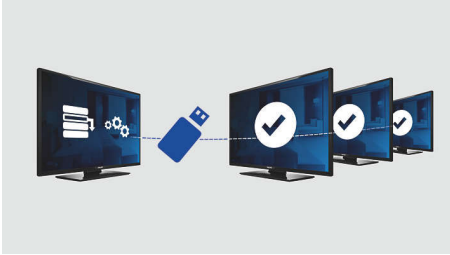

Kohokohdat

USB-kloonaus

Antaa mahdollisuuden kopioida helposti kaikki television ohjelmointi- ja kanava-asetukset toiseen televisioon alle minuutissa. Toiminto takaa samanlaiset asetukset televisioihin ja vähentää merkittävästi asennukseen kuluvaa aikaa ja kustannuksia.

Äänvoimakkuuden rajoitus

Tämä toiminto säättää etukäteen äänvoimakkuuden, jota televisio käyttää ja estää voimakkuuden säätämisen naapureita häiritsevälle tasolle.

Asennusvalikon lukitus

Estää asennus- ja kokoonpanoasetusten luvattoman käytön, mikä takaa parhaan käyttömukavuuden ja ehkäisee tarpeettomat uudelleenohjelmointikustannukset.

Alhainen virrankulutus

Philipsin televisiot on suunniteltu vähentämään virrankulutusta. Se vähentää haittavaikutusta ympäristölle ja alentaa käyttökustannuksia.

Integroitu yhteyspaneeli

Integroidun yhteyspaneelin avulla potilaat voivat liittää omia laitteitaan saumattomasti televisioon ilman ulkoista yhteyspaneelia.

LED

Tässä televisiossa yhdistyvät markkinoiden kehittynein LED-valaisutekniikka, näyttävä minimalistinen muotoilu, uskomaton kuvanlaatu ja luokkansa alhaisin virrankulutus. LED-valaisutekniikassa ei käytetä lainkaan ympäristölle haitallisia materiaaleja. LED-taustavalon ansiosta voit nauttia alhaisesta virrankulutuksesta, erittäin kirkkaasta kuvasta, uskomattomasta kontrastista ja terävyydestä sekä elävistä väreistä.