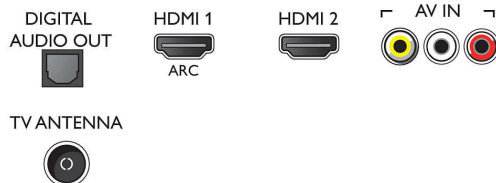

Connections

Side

Rear

Julkaisupäivä 2023-10-20

Versio: 9.0.1

EAN: 87 18863 01306 9

© 2023 Koninklijke Philips N.V.
Kaikki oikeudet pidätetään.

Tiedot voivat muuttua ilman erillistä ilmoitusta.
Tavaramerkit ovat Koninklijke Philips N.V:n tai omistajiensa omaisuutta.

www.philips.com

* Ohjelmaoppaan sisältö (enintään 8 päivää) vaihtelee maittain ja palveluntarjoajan mukaan.

* Energiankulutus ilmoitetaan kilowattitunteina vuodessa, ja se perustuu virrankulutukseen, jossa televisiota käytetään 4 tuntia päivässä 365 päivän ajan. Todellinen energiankulutus riippuu television käytöstä.

* TV tukee maksuttomien kanavien DVB-vastaanottoa. Kaikkia DVB-operaattoreita ei ehkä tueta. Ajantasainen luettelo on Philips-tukisivuston FAQ-osassa. Jotkin operaattorit saattavat edellyttää CA-moduulia ja tilausta. Kysy lisätietoja operaattorilta.

* (Philips) yhteensopiva vain tietyin Philips-soittimen kanssa.

* Tässä televisiossa on lyijyä vain tietyissä osissa, joissa lyijyä ei ole teknistä syytä voitu korvata muilla materiaaleilla. Lyijyn käyttö näissä osissa on RoHS-standardin (Restriction of Hazardous Substances) poikkeuskohdan mukainen.