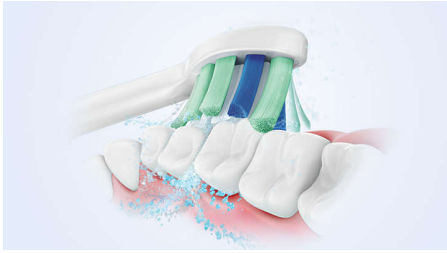

Vaihda helposti Sonicare-sähköhammasharjaan

- Easy-start-toiminto helpottaa hammasharjan vaihtoa

Suojaa ikeniä

- Turvallinen ja hellävarainen

Puhdistaa erinomaisesti

- Poistaa plakkia jopa 3 kertaa tehokkaammin kuin tavallinen hammasharja*
- Ainutlaatuinen tekniikkamme takaa tehokkaan mutta hellävaraisen puhdistuksen

Kohokohdat

Edistynyt Sonicare-tekniikka

Tehokas ja joustava värähtely ajaa mikrokuplia syvälle hammasväleihin ja ienrajaan ja saa suun tuntumaan raikkaalta. Tavalliseen hammasharjaan verrattuna saat kahden kuukauden harjausmäärän vain kahdessa minuutissa. ** 31 000 harjausliikettä minuutissa puhdistaa hampaat hellävaraisesti ja irrottaa plakkia tehokkaasti päivittäisessä puhdistuksessa.

Poistaa 3 kertaa paremmin plakkia*

Sonicare-tekniikalla varustetun Sonicare-sähköhammasharjan on kliinisesti tutkittu poistavan jopa 3 kertaa paremmin* plakkia kuin tavallinen hammasharja. Se poistaa plakkia hampaista ja ikenistä ja suojaa ikeniä.