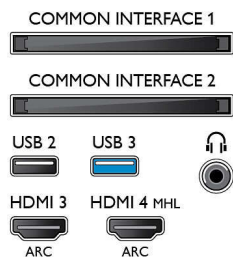

Especificaciones

Ambilight

- Funciones Ambilight: Adaptable al color de la pared, Modo Lounge light, Modo de juego, Ambilight+Hue, Música y Ambilight
- Versión Ambilight: Proyección Ambilight

Imagen/Pantalla

- Relación de aspecto: 16:9
- Tamaño diagonal de pantalla (pulgadas): 65 pulgada
- Tamaño diagonal de pantalla (métrico): 164 cm
- Pantalla: LED 4K Ultra HD

- Resolución de pantalla: 3840 x 2160
- Brillo: 400 cd/m²
- Motor de imagen: Pixel Precise Ultra HD
- Mejora de la imagen: Perfect Natural Motion, Micro Dimming Pro, Resolución Ultra, Perfect Motion Rate de 1400 Hz

Resolución de pantalla compatible

- Entradas de ordenador en todas las conexiones HDMI: a 60 Hz, con hasta 4K Ultra HD de 3840 x

2160

- Entradas de vídeo en todas las conexiones HDMI: a 24, 25, 30, 50, 60 Hz, con hasta 4K Ultra HD de 3840 x 2160

Sintonizador/recepción/transmisión

- Televisión digital: DVB-T/T2/C/S/S2
- Reproducción de vídeo: NTSC, PAL, SECAM
- Compatibilidad con MPEG: MPEG2, MPEG4
- Guía de programación de televisión*: Guía electrónica de programación de 8 días

Connections

Side