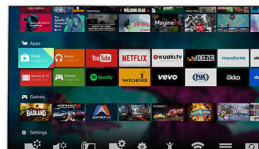

Contenido del televisor

La tienda Google Play y la galería de aplicaciones de Philips ofrecen mucho más que la simple programación de la televisión, lo que incluye una amplia recopilación en línea de películas, canales de TV, música, aplicaciones y juegos. Además, con los 16 GB de memoria ampliable podrás disponer de una gran cantidad de espacio para guardar tu contenido favorito e instalar más aplicaciones.